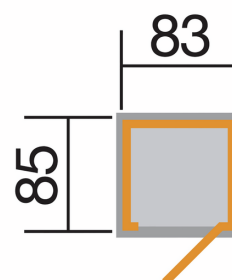

Geräteschrank 361

weka

Art.-Nr. 361.0908.30400 EAN 4004581211851

The mark of responsible forestry

reversible

Technische Daten

Außenmaß B x T x H (cm)	100,00 x 105,00 x 195
Sockelmaß B x T (cm)	83,00 x 85,00
Grundfläche (m ²)	0,7055
Umbauter Raum (m ³)	0,594
Seitenwandhöhe (cm)	176,00
Firsthöhe (cm)	0
Hauptfarbe	Naturbelassen
Eckabdeckung	Holz
Sekundärfarbe	Naturbelassen
Oberflächenbehandlung	Unbehandelt
Montagesystem	Elementsystem

Dach & Boden

Dachart	Pultdach >5°
Dachfläche (m ²)	1,04
Dachneigung (°)	11
Dachüberstand vorne (cm)	10
Schneelast (kN/m ²)	0,75
Unterkonstruktion inklusive	Ja

Pakete (LxBxH)

Paket 1	1 x 1920 x 860 cm	360 kg
---------	-------------------	--------