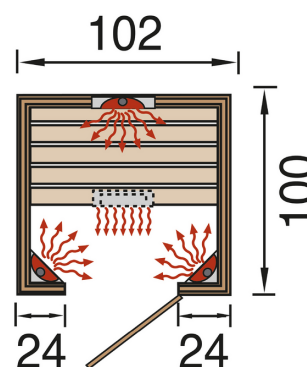

Art.-Nr. 550.1010.19.30 EAN 4004581438449

The mark of responsible forestry

Technische Daten

Außenmaß B x T x H (cm)	102,00 x 100,00 x 196
Sockelmaß B x T (cm)	99,00 x 98,00
Grundfläche (m ²)	0,9702
Umbauter Raum (m ³)	0,000
Seitenwandhöhe (cm)	188
Firsthöhe (cm)	196
Material – Typ	Holz - Europäische Fichte
Hauptfarbe	Naturbelassen
Eckabdeckung	Holz
Sekundärfarbe	Naturbelassen
Oberflächenbehandlung	Unbehandelt
Montagesystem	Elementsystem
Erforderliche Montagehöhe (cm)	210,00
Anzahl Bänke (Stk.)	0
Anzahl Liegen (Stk.)	1
Liegenbreite (cm)	47,3 cm
Liegenlänge (cm)	95 cm
Steuerungssystem (Infrarot)	inklusive Steuerung
Innenhöhe (cm)	188
Deckenart (Sauna)	Deckenelement mit Massivholzverkleidung und integrierter Deckenleuchte und Abluftöffnung

Lieferumfang

Nr.	Bezeichnung	Menge	Einheit
550.1010.19.31	IR-Kabine 102x100, o. Steuerung	1,000	ST
543.0104.20.00	IR-Strahler Set E, 4-tlg.	1,000	ST

Pakete (LxBxH)

Paket 1	203 x 106 x 49 cm	148 kg
Paket 2	107 x 47 x 30 cm	18 kg

Fenster / Türen

Name	Glasstärke / Typ	Abmessung	Material
Ganzglastür	6 mm Einscheiben... (ESG)	618x1825 mm	Glas

Zubehör

Bild	Bezeichnung
	weka Saunatuch (1 Stück Viola)
	weka Saunatuch, 1 Stück, ant
	Thermometer f. IR-Kabine
	Fußkübel
	Schrankregal f. Sauna, IR-Kabinen
	Peelingsalz, rein nat, 500g
	Honiglotion 100ml
	weka Saunatuch (1 Stück Mandarin)
	Geschenkset "Verwöhn Dich"