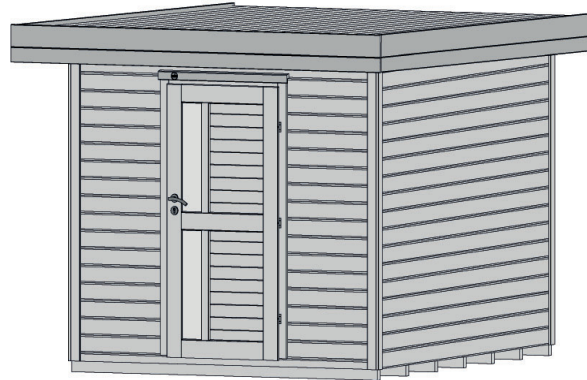

Gartenhaus

172.2430.46010

EAN 4004581525309

klassisches Stecksystem
grau

Technische Daten

Sockelmaß (cm)	235 x 301
Maß über alles (cm)	275 x 375
Höhe gesamt (cm)	226
Firsthöhe (cm)	226
Seitenwandhöhe (cm)	217
Rückwandhöhe (cm)	217
Grundfläche (m ²)	7,07
umbauter Raum (m ³)	15,5

Dach und Boden

Dachfläche (m ²)	10,31
Dachgefälle (Grad)	1,00
Dachstärke (mm)	18,5
max. zulässige Schneelast si (kN/m ²)	0,75
Vordachlänge (cm)	50
Dachüberstand seitlich (cm)	20
Dachüberstand hinten (cm)	24
Fußbodenstärke (mm)	18,5

Dacheindeckung

Dachmaterial	Massivholz
Dacheindeckung	-
Optional Anzahl Dachbahnen	3
Optional Anzahl Schindelpakete	-

Tür und Fenster

1	Haupttür	Einzeltür mit Drückergarnitur und Profilzylinder	81 x 173 cm lichtes Maß	Echtglas
---	----------	--	----------------------------	----------