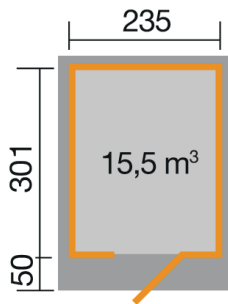

Gartenhaus

172.2430.46010

EAN 4004581525309

klassisches Stecksystem
grau

Technische Daten

Sockelmaß (cm)	235 x 301
Maß über alles (cm)	275 x 375
Höhe gesamt (cm)	226
Firsthöhe (cm)	226
Seitenwandhöhe (cm)	217
Rückwandhöhe (cm)	217
Grundfläche (m ²)	7,07
umbauter Raum (m ³)	15,5

Dach und Boden

Dachfläche (m ²)	10,31
Dachgefälle (Grad)	1,00
Dachstärke (mm)	18,5
max. zulässige Schneelast si (kN/m ²)	0,75
Vordachlänge (cm)	50
Dachüberstand seitlich (cm)	20
Dachüberstand hinten (cm)	24
Fußbodenstärke (mm)	18,5

Dacheindeckung

Dachmaterial	Massivholz
Dacheindeckung	-
Optional Anzahl Dachbahnen	3
Optional Anzahl Schindelpakete	-

Tür und Fenster

1	Haupttür	Einzeltür mit Drückergarnitur und Profilzylinder	81 x 173 cm lichtes Maß	Echtglas
---	----------	--	----------------------------	----------

Verpackung

Länge (cm)	Breite (cm)	Höhe (cm)	Gewicht (kg)
380	120	60	630