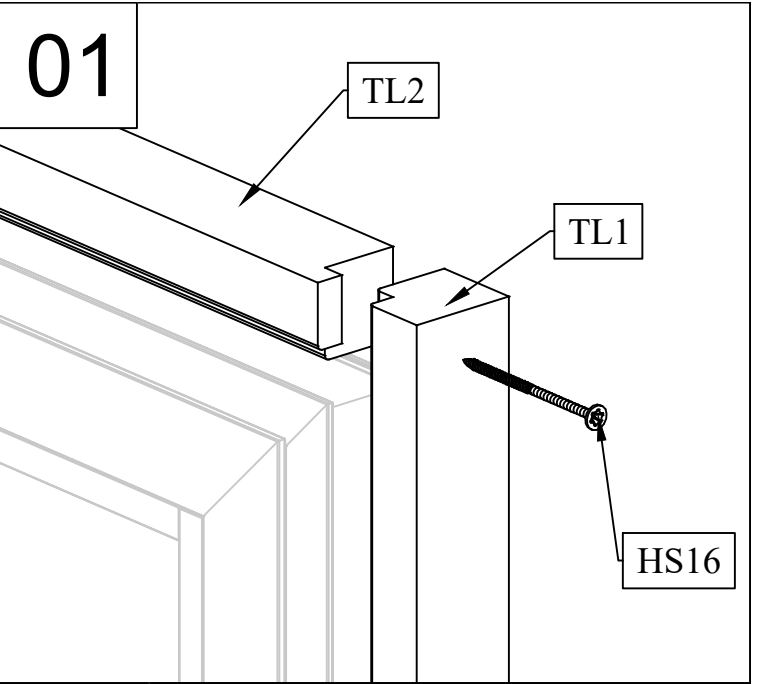

Pos

20.02.2023 Piece list - Stückliste - Liste des pièces - Elementi - Stuklijst - Tükítabel
1200x600 AL.A1.Pc RAL 7016

1/1

Q

P
(mm)

L
(mm)

Glass size - Glasgröße - Taille de la vitre - Misura del vetro - Glas afmeting - Klaasi mõõt: 1065x465 mm

1122x522 mm

03

04

Glass size - Glasgröße - Taille de la vitre - Misura del vetro - Glas afmeting - Klaasi mõõt: 648,5x1778 mm

725x1870 mm