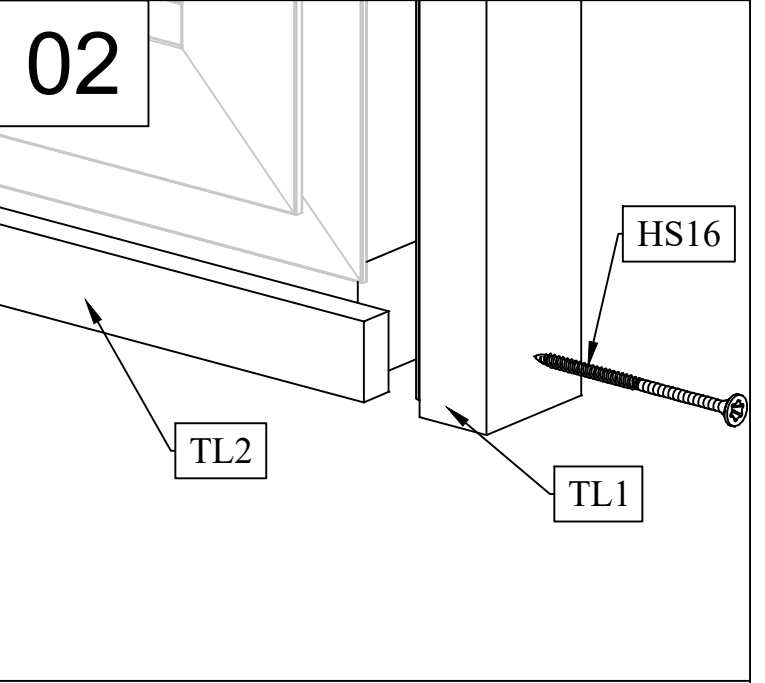

Pos

20.02.2023 Piece list - Stückliste - Liste des pièces - Elementi - Stuklijst - Tükítabel
1200x600 AL.A1.Pc RAL 7016

1/1

Q

P
(mm)

L
(mm)

Glass size - Glasgröße - Taille de la vitre - Misura del vetro - Glas afmeting - Klaasi mõõt: 1065x465 mm

1122x522 mm

03

04

Glass size - Glasgröße - Taille de la vitre - Misura del vetro - Glas afmeting - Klaasi mõõt: 648,5x1778 mm

725x1870 mm