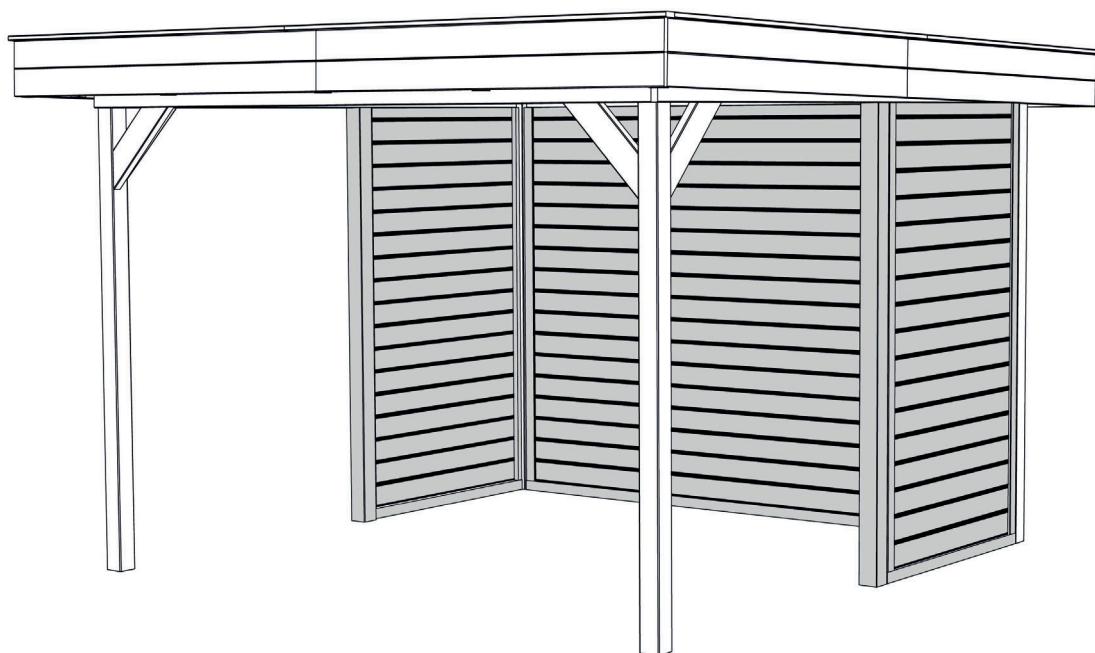

Wandset 1

Art.Nr.: 657.3535.09.00

Technische Angaben

Rückwand Breite (cm)	285	Seitenwand Breite je (cm)	131
Höhe (cm)	203		
Wandstärke (mm)	28		

Verpackung

Gewicht (kg)	187	Abmessung Paket 1 (cm)	39 x 55 x 287
Anzahl Packstücke	1	Abmessung Paket 2 (cm)	-