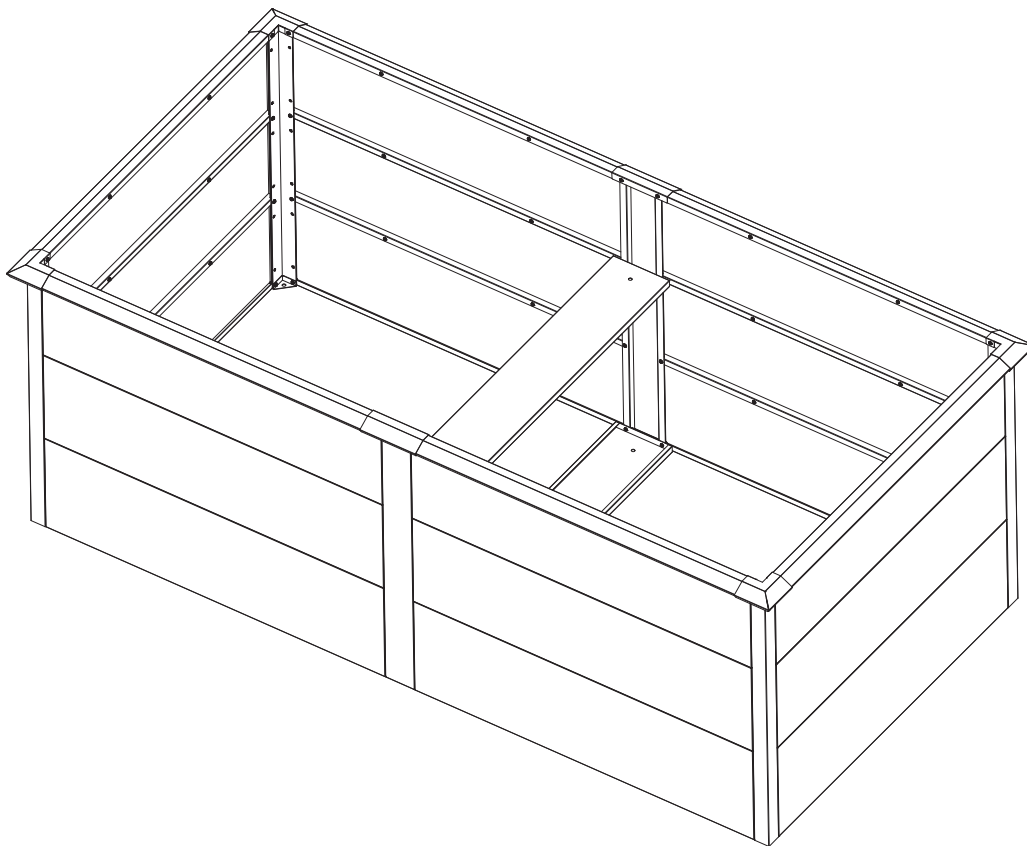

**Gary Metall-Hochbeet XL /
Gary metal raised bed XL**

Art.-Nr: 7010005

weka

**Montageanleitung/
Assembly instructions**

www.weka-holzbau.com

weka Holzbau GmbH
Postfach 20 02 04
D-17013 Neubrandenburg

Sie erreichen uns/ You can reach us:
Mo - Fr 08:30 - 16:30 Uhr
+49 (0)395/42908-0

<p>Ax6 ① ②</p>	<p>Bx6 ① ②</p>	<p>Cx6 ① ②</p>	<p>Dx2 ① ②</p>
<p>Ex2 ③</p>	<p>Fx2 ③</p>	<p>Gx2 ③</p>	<p>Hx2 ③</p>
<p>Ix2 ③</p>	<p>Qx84 ③</p>	<p>Ux4 ③</p>	<p>Vx4 ③</p>
<p>Wx4 ③</p>	<p>Xx84 ③</p> <p style="text-align: center;">M5</p>	<p>Yx6 ③</p>	<p>Zx1 ③</p>
	<p style="text-align: center;">M5*14</p>		

STEP1

x6

STEP2

x2

STEP3

x2

STEP4

x1