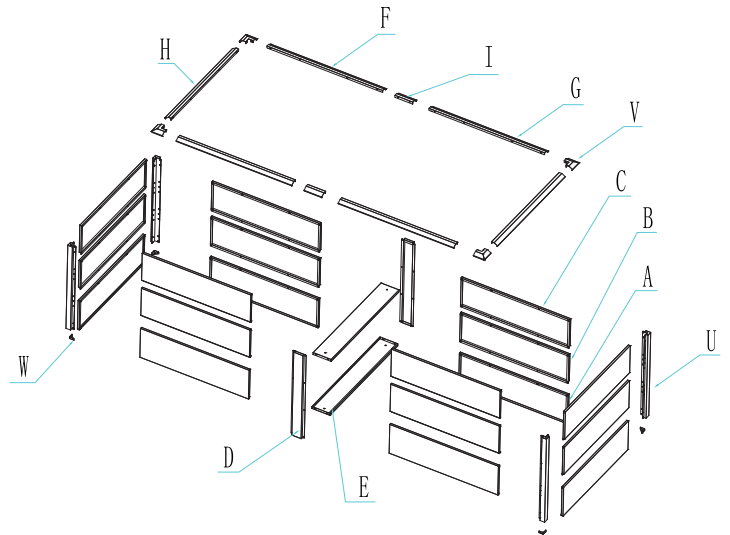

**Gary Metall-Hochbeet XL /
Gary metal raised bed XL**

Art.-Nr: 7010005

weka

**Montageanleitung/
Assembly instructions**

www.weka-holzbau.com

weka Holzbau GmbH
Postfach 20 02 04
D-17013 Neubrandenburg

Sie erreichen uns/ You can reach us:
Mo - Fr 08:30 - 16:30 Uhr
+49 (0)395/42908-0

<p>Ax6 ① ②</p>	<p>Bx6 ① ②</p>	<p>Cx6 ① ②</p>	<p>Dx2 ① ②</p>
<p>Ex2 ③</p>	<p>Fx2 ③</p>	<p>Gx2 ③</p>	<p>Hx2 ③</p>
<p>Ix2 ③</p>	<p>Qx84 ③</p>	<p>Ux4 ③</p>	<p>Vx4 ③</p>
<p>Wx4 ③</p>	<p>Xx84 ③</p> <p style="text-align: center;">M5</p>	<p>Yx6 ③</p>	<p>Zx1 ③</p>
	<p style="text-align: center;">M5*14</p>		