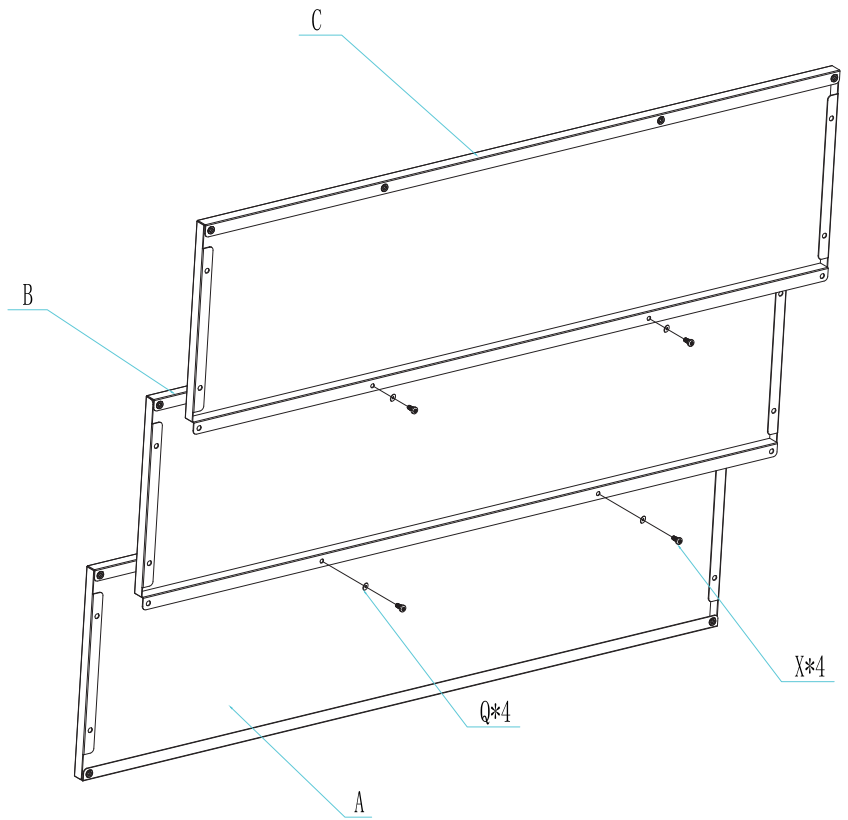

**Gary Metall-Hochbeet XL /
Gary metal raised bed XL**

Art.-Nr: 7010005

weka

**Montageanleitung/
Assembly instructions**

www.weka-holzbau.com

weka Holzbau GmbH
Postfach 20 02 04
D-17013 Neubrandenburg

Sie erreichen uns/ You can reach us:
Mo - Fr 08:30 - 16:30 Uhr
+49 (0)395/42908-0

<p>Ax6 ① ②</p>	<p>Bx6 ① ②</p>	<p>Cx6 ① ②</p>	<p>Dx2 ① ②</p>
<p>Ex2 ③</p>	<p>Fx2 ③</p>	<p>Gx2 ③</p>	<p>Hx2 ③</p>
<p>Ix2 ③</p>	<p>Qx84 ③</p>	<p>Ux4 ③</p>	<p>Vx4 ③</p>
<p>Wx4 ③</p>	<p>Xx84 ③</p> <p style="text-align: center;">M5</p>	<p>Yx6 ③</p>	<p>Zx1 ③</p>
	<p style="text-align: center;">M5*14</p>		

STEP1

x6

STEP2

x2

STEP3

x2

STEP4

x1