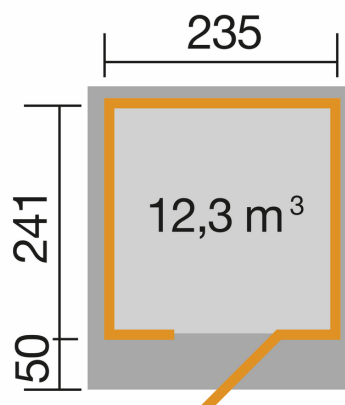

## Technische Daten

Außenmaß B x T x H (cm)	275,00 x 314,00 x 226
Sockelmaß B x T (cm)	235,00 x 241,00
Grundfläche (m <sup>2</sup> )	5,6635
Umbauter Raum (m <sup>3</sup> )	2,268
Seitenwandhöhe (cm)	217,00
Firsthöhe (cm)	226
Material – Typ	Holz - Europäische Fichte
Hauptfarbe	Schwedenrot
Eckabdeckung	Holz
Sekundärfarbe	Weiß
Oberflächenbehandlung	Gestrichen
Montagesystem	Schraubsystem
Innenhöhe (cm)	207

## Dach & Boden

Dachart	Flachdach <5°
Dachfläche (m <sup>2</sup> )	8,64
Dachneigung (°)	1
Dachüberstand vorne (cm)	50
Schneelast (kN/m <sup>2</sup> )	0,75
Bodenstärke (mm)	18.5
Unterkonstruktion inklusive	Ja
Dachstärke (mm)	18.5

## Fenster / Türen

Name	Glasstärke / Typ	Abmessung	Material
kein Fenster			

Name	Glasstärke / Typ	Abmessung	Material
Design-Einzeltür	2 mm Glas	965x1810 mm	Fichte

## Pakete (LxBxH)

Paket 1	1 x 3150 x 1200 cm	600 kg
---------	--------------------	--------