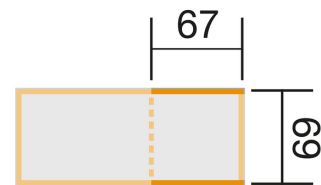

## Technische Daten

Sockelmaß B x T (cm)	67,00 x 67,00
Umbauter Raum (m³)	0,050
Seitenwandhöhe (cm)	68,00
Material – Typ	Holz - Europäische Fichte
Hauptfarbe	Carbongrau
Eckabdeckung	Holz
Sekundärfarbe	Weiß
Oberflächenbehandlung	Gestrichen
Montagesystem	Schraubsystem

## Pakete (LxBxH)

Paket 1	1 x 710 x 700 cm	100 kg
---------	------------------	--------