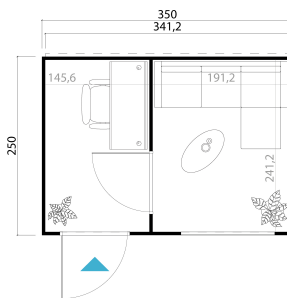

44
mm

1

0

5
YEARSThe mark of
responsible forestry**VERPACKUNG: 2 PALETTE(N)**

 360 x 118 x 68 cm
780 kg

 200 x 118 x 45 cm
286 kg

EAN 4743329241834

DIMENSIONEN

Fläche	8.23 m ²
Dachabmessungen	3.50 x 2.54 m
Rauminhalt m ³	≈ 19.7 m ³
Seitenwandhöhe	≈ 2.39 m
Firsthöhe	≈ 2.39 m
Vordach	≈ 0 cm

FENSTER & TÜR

1 x Einzeltür (DGAL*)	83.5 x 198.0 cm
1 x Einzeltür (TP+*)	83.5 x 190.0 cm
1 x Einzelfenster öffnet nach innen (DGAL*)	120.0 x 47.0 cm

*DGAL: null

*TP+: Premium + Vollholz

DACH UND FUSSBODEN

Dachbretter	18x90 mm
Fussbodenbretter	18x90 mm
Dachfläche	8.51 m ²
Dachwinkel	≈ 3 °
Imprägnierte Unterkonstruktion	45x45 mm

*Optional Dacheindeckung