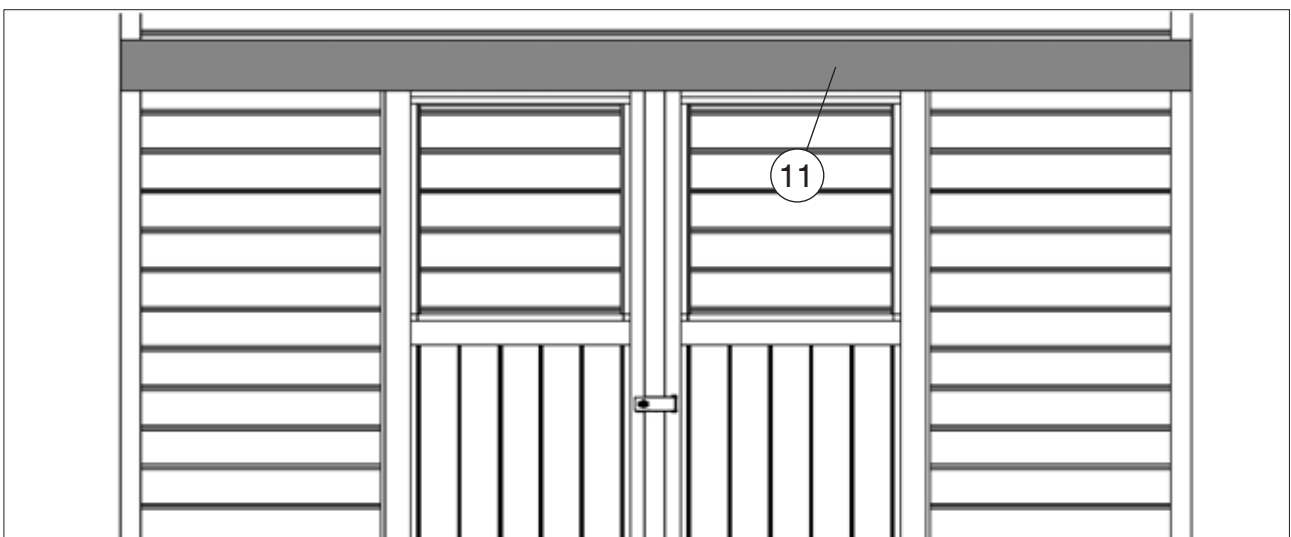

# 31 Nachstellen/Justieren der Türflügel

	M9 1,6 x 30

	M6 3,5 x 25
	M11

[www.weka-holzbau.com](http://www.weka-holzbau.com)