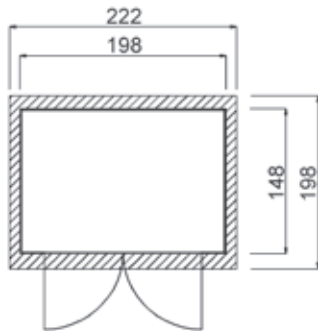

Gartenhaus

325.2015.20400

EAN 4004581344719

modernes Schraubsystem
naturbelassen

Technische Daten

Sockelmaß (cm)	198 x 148
Maß über alles (cm)	222 x 198
Höhe gesamt (cm)	225
Firshöhe (cm)	220
Seitenwandhöhe (cm)	186
Rückwandhöhe (cm)	186
Grundfläche (m ²)	2,949
umbauter Raum (m ³)	6

Dach und Boden

Dachfläche (m ²)	3,81
Dachgefälle (Grad)	13
Dachstärke (mm)	15,5
max. zulässige Schneelast si (kN/m ²)	0,75
Vordachlänge (cm)	20
Dachüberstand seitlich (cm)	3
Dachüberstand hinten (cm)	26
Fußbodenstärke (mm)	15,5

Verpackung

Länge (cm)	Breite (cm)	Höhe (cm)	Gewicht (kg)
235	120	43	260