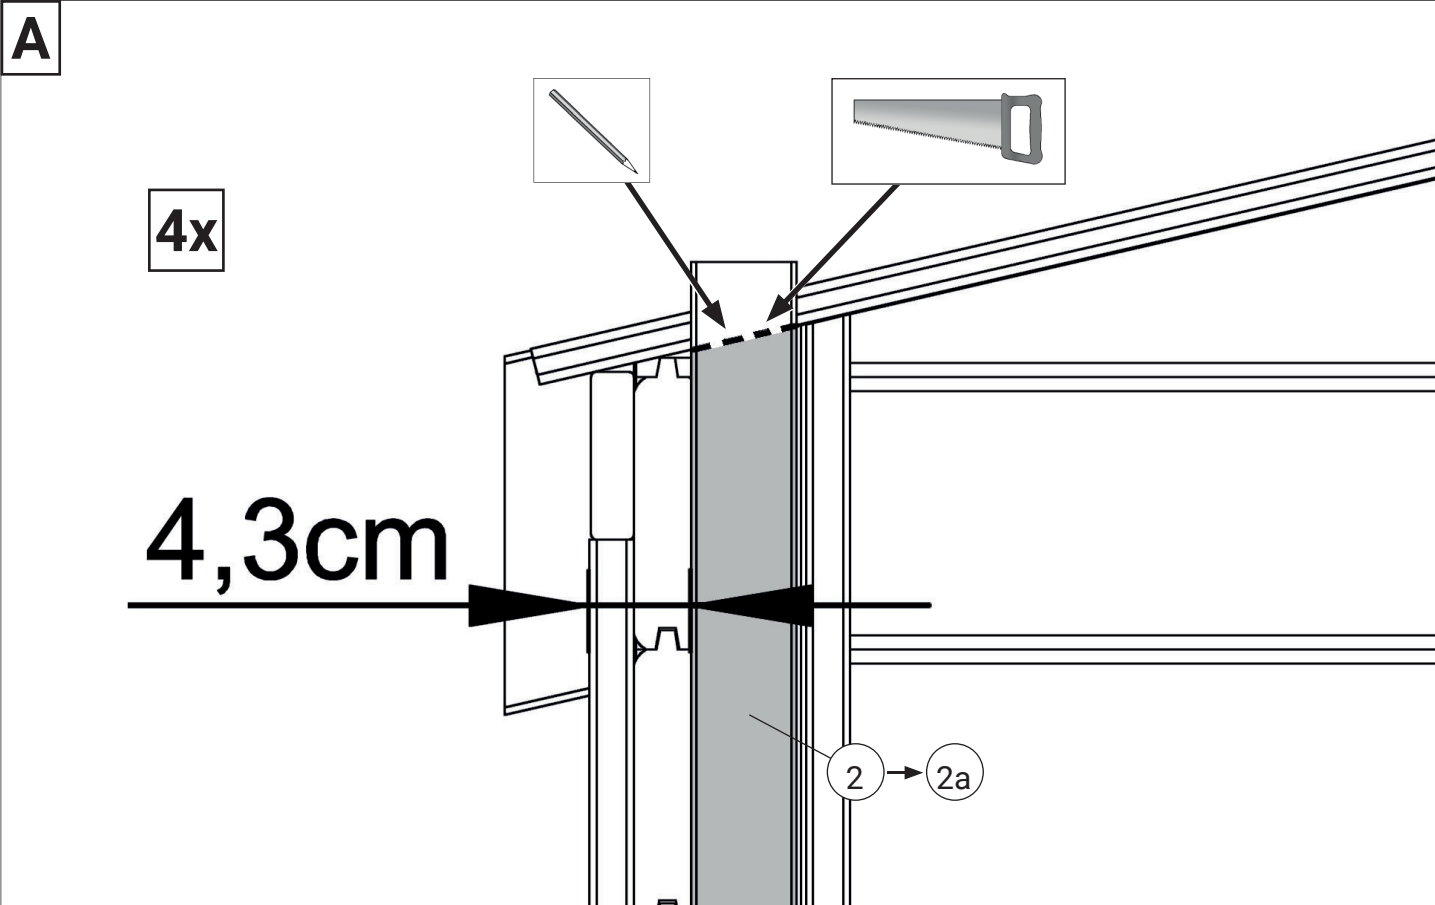

Teil 1

Zubehörmodul Vordach

Art.-Nr.: Z06300500000

Art.-Nr.: Z06300506000

Art.-Nr.: Z06300508000

Montage-, Bedienungs- und Wartungsanleitung

Pos	Bild	Abmessung (mm)	Anzahl (Stück)
			Z0630050X000
1	R004.3012.0500 	45/45/500	2
2	RXXX.3014.2100 	44/44/2100	4
3	RXXX.5003.0500 	24/68/500	36
4	G002.3005.007 	44/120/500	3
5	RXXX.0540.1500 	18,5/96/1500	4
6	R002.2002.1580 	15,5/98,5/1580	12
7	RXXX.3017.2100 	15/45/2100	10
8	RXXX.3016.1230 	18/70/1230	1
9	R002.3002.0596 	18,5/120/596	4
10	G002.3002.001 	18,5/120/596	2
11	RXXX.0850.1835 	28/45/1835	2
12	GXXX.0560.005 	18,5/146/1835	1

M100.142		Abmessung (mm)	Anzahl (Stück)
Pos	Bild		v1/ v2
M1	K001.3035.0004 	3,5 x 30	50
M2	K001.4040.0004 	4,0 x 40	160
M3	K001.5040.0004 	4,0 x 50	220
M4	K001.6040.0004 	4,0 x 60	20
M5	K001.8050.0004 	5,0 x 80	15

Farbe dünn auftragen und nur auf der Schadstelle.

Farbe tupfen
Vorgang wiederholen

3

4

M3 4,0 x 50

M2 4,0 x 40

3 dient auch als Abstandshalter während dem Zusammenbau der Wandelemente !

5