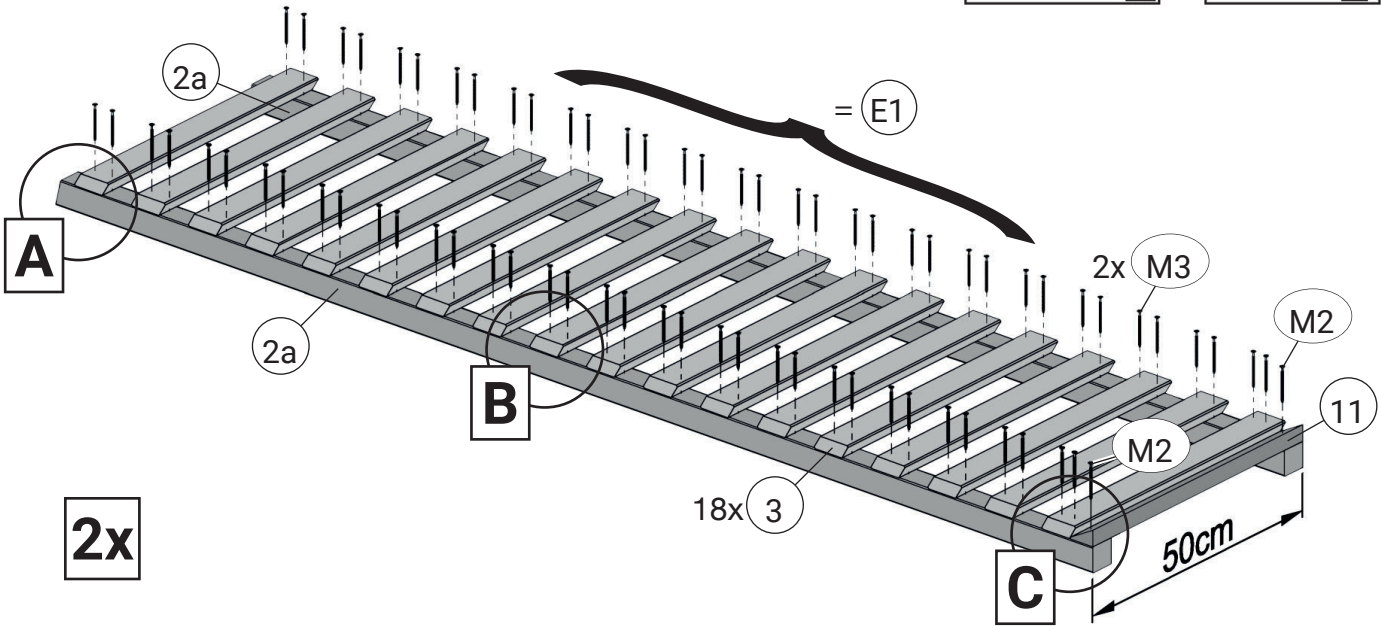

M100.142		Abmessung (mm)	Anzahl (Stück)
Pos	Bild		v1/ v2
M1	K001.3035.0004 	3,5 x 30	50
M2	K001.4040.0004 	4,0 x 40	160
M3	K001.5040.0004 	4,0 x 50	220
M4	K001.6040.0004 	4,0 x 60	20
M5	K001.8050.0004 	5,0 x 80	15

Farbe dünn auftragen und nur auf der Schadstelle.

Farbe tupfen
Vorgang wiederholen

3

4

M3 4,0 x 50

M2 4,0 x 40

3 dient auch als Abstandshalter während dem Zusammenbau der Wandelemente !

5

M1 3,5 x 30

9

M3 4,0 x 50

10

M1 3,5 x 30

11

M2 4,0 x 40

12