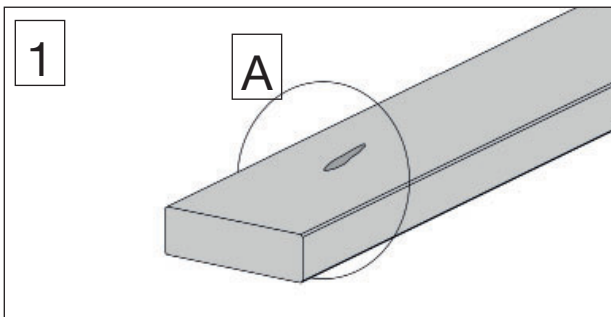

Teil 1

Zubehörmodul Vordach

Art.-Nr.: Z06300500000

Art.-Nr.: Z06300506000

Art.-Nr.: Z06300508000

Montage-, Bedienungs- und Wartungsanleitung

Pos	Bild	Abmessung (mm)	Anzahl (Stück)
			Z0630050X000
1	R004.3012.0500 	45/45/500	2
2	RXXX.3014.2100 	44/44/2100	4
3	RXXX.5003.0500 	24/68/500	36
4	G002.3005.007 	44/120/500	3
5	RXXX.0540.1500 	18,5/96/1500	4
6	R002.2002.1580 	15,5/98,5/1580	12
7	RXXX.3017.2100 	15/45/2100	10
8	RXXX.3016.1230 	18/70/1230	1
9	R002.3002.0596 	18,5/120/596	4
10	G002.3002.001 	18,5/120/596	2
11	RXXX.0850.1835 	28/45/1835	2
12	GXXX.0560.005 	18,5/146/1835	1

M100.142		Abmessung (mm)	Anzahl (Stück)
Pos	Bild		v1/ v2
M1	K001.3035.0004 	3,5 x 30	50
M2	K001.4040.0004 	4,0 x 40	160
M3	K001.5040.0004 	4,0 x 50	220
M4	K001.6040.0004 	4,0 x 60	20
M5	K001.8050.0004 	5,0 x 80	15

Farbe dünn auftragen und nur auf der Schadstelle.

Farbe tupfen
Vorgang wiederholen

3

4

M3 4,0 x 50

M2 4,0 x 40

3 dient auch als Abstandshalter während dem Zusammenbau der Wandelemente !

5