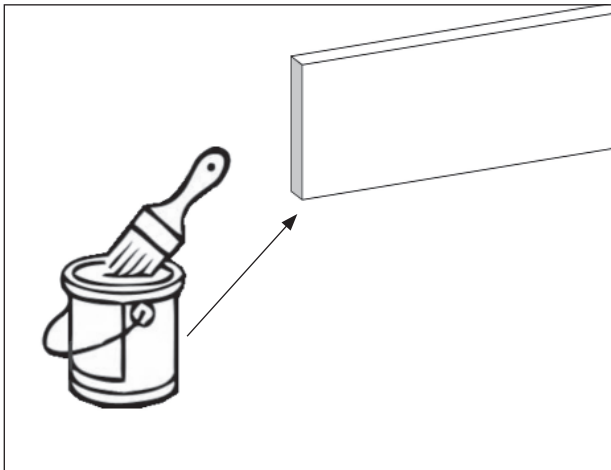

Teil 1

Zubehörmodul Vordach

Art.-Nr.: Z06300500000

Art.-Nr.: Z06300506000

Art.-Nr.: Z06300508000

Montage-, Bedienungs- und Wartungsanleitung

Pos	Bild	Abmessung (mm)	Anzahl (Stück)
			Z0630050X000
1	R004.3012.0500 	45/45/500	2
2	RXXX.3014.2100 	44/44/2100	4
3	RXXX.5003.0500 	24/68/500	36
4	G002.3005.007 	44/120/500	3
5	RXXX.0540.1500 	18,5/96/1500	4
6	R002.2002.1580 	15,5/98,5/1580	12
7	RXXX.3017.2100 	15/45/2100	10
8	RXXX.3016.1230 	18/70/1230	1
9	R002.3002.0596 	18,5/120/596	4
10	G002.3002.001 	18,5/120/596	2
11	RXXX.0850.1835 	28/45/1835	2
12	GXXX.0560.005 	18,5/146/1835	1

M100.142		Abmessung (mm)	Anzahl (Stück)
Pos	Bild		v1/ v2
M1	K001.3035.0004 	3,5 x 30	50
M2	K001.4040.0004 	4,0 x 40	160
M3	K001.5040.0004 	4,0 x 50	220
M4	K001.6040.0004 	4,0 x 60	20
M5	K001.8050.0004 	5,0 x 80	15