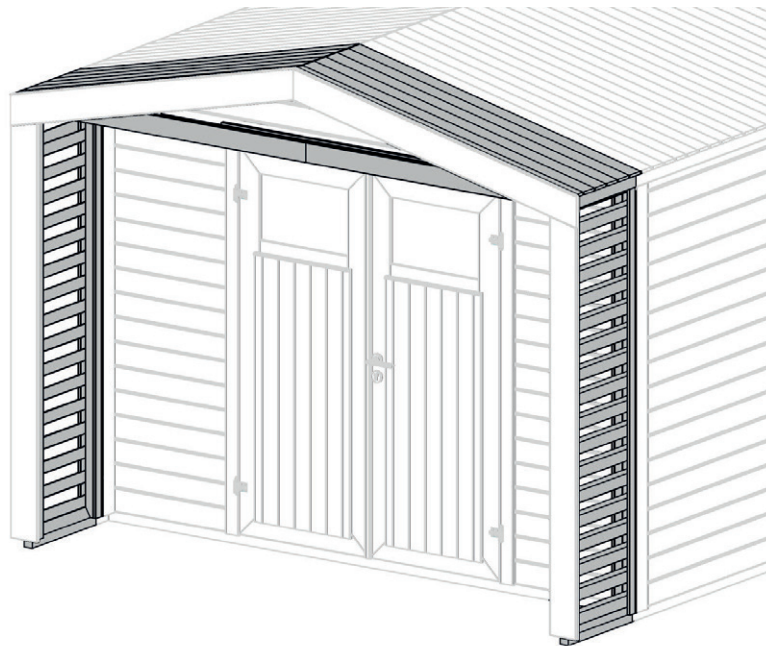

Teil 1

Zubehörmodul Vordach

Art.-Nr.: Z06300500000

Art.-Nr.: Z06300506000

Art.-Nr.: Z06300508000

Montage-, Bedienungs- und Wartungsanleitung

Pos	Bild	Abmessung (mm)	Anzahl (Stück)
			Z0630050X000
1	R004.3012.0500 	45/45/500	2
2	RXXX.3014.2100 	44/44/2100	4
3	RXXX.5003.0500 	24/68/500	36
4	G002.3005.007 	44/120/500	3
5	RXXX.0540.1500 	18,5/96/1500	4
6	R002.2002.1580 	15,5/98,5/1580	12
7	RXXX.3017.2100 	15/45/2100	10
8	RXXX.3016.1230 	18/70/1230	1
9	R002.3002.0596 	18,5/120/596	4
10	G002.3002.001 	18,5/120/596	2
11	RXXX.0850.1835 	28/45/1835	2
12	GXXX.0560.005 	18,5/146/1835	1

M100.142		Abmessung (mm)	Anzahl (Stück)
Pos	Bild		v1/ v2
M1	K001.3035.0004 	3,5 x 30	50
M2	K001.4040.0004 	4,0 x 40	160
M3	K001.5040.0004 	4,0 x 50	220
M4	K001.6040.0004 	4,0 x 60	20
M5	K001.8050.0004 	5,0 x 80	15

Farbe dünn auftragen und nur auf der Schadstelle.

Farbe tupfen
Vorgang wiederholen

3

4

M3 4,0 x 50

M2 4,0 x 40

3 dient auch als Abstandshalter während dem Zusammenbau der Wandelemente !

5