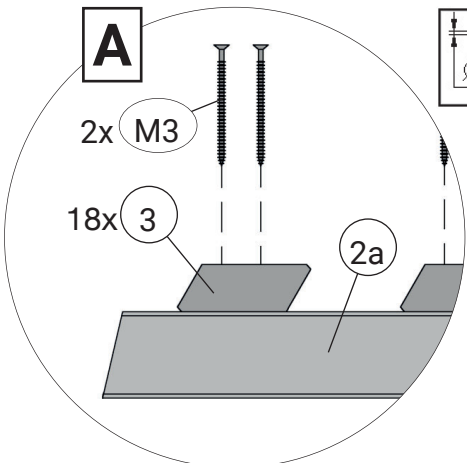

M100.142		Abmessung (mm)	Anzahl (Stück)
Pos	Bild		v1/ v2
M1	K001.3035.0004 	3,5 x 30	50
M2	K001.4040.0004 	4,0 x 40	160
M3	K001.5040.0004 	4,0 x 50	220
M4	K001.6040.0004 	4,0 x 60	20
M5	K001.8050.0004 	5,0 x 80	15

Farbe dünn auftragen und nur auf der Schadstelle.

Farbe tupfen
Vorgang wiederholen

3

4

M3 4,0 x 50

M2 4,0 x 40

3 dient auch als Abstandshalter während dem Zusammenbau der Wandelemente !

5