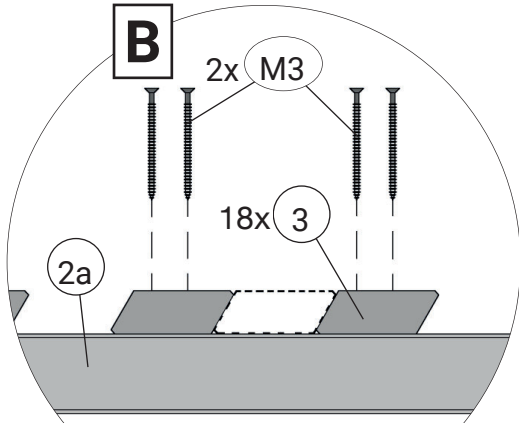

Farbe dünn auftragen und nur auf der Schadstelle.

Farbe tupfen
Vorgang wiederholen

3

4

M3 4,0 x 50

M2 4,0 x 40

3 dient auch als Abstandshalter während dem Zusammenbau der Wandelemente !

5