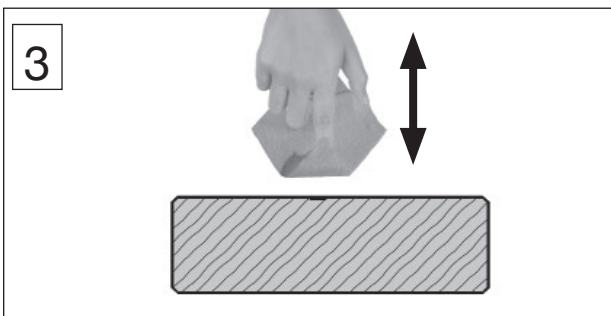

Teil 1

Zubehörmodul Vordach

Art.-Nr.: Z06300500000

Art.-Nr.: Z06300506000

Art.-Nr.: Z06300508000

Montage-, Bedienungs- und Wartungsanleitung

Pos	Bild	Abmessung (mm)	Anzahl (Stück)
			Z0630050X000
1	R004.3012.0500 	45/45/500	2
2	RXXX.3014.2100 	44/44/2100	4
3	RXXX.5003.0500 	24/68/500	36
4	G002.3005.007 	44/120/500	3
5	RXXX.0540.1500 	18,5/96/1500	4
6	R002.2002.1580 	15,5/98,5/1580	12
7	RXXX.3017.2100 	15/45/2100	10
8	RXXX.3016.1230 	18/70/1230	1
9	R002.3002.0596 	18,5/120/596	4
10	G002.3002.001 	18,5/120/596	2
11	RXXX.0850.1835 	28/45/1835	2
12	GXXX.0560.005 	18,5/146/1835	1

M100.142		Abmessung (mm)	Anzahl (Stück)
Pos	Bild		v1/ v2
M1	K001.3035.0004 	3,5 x 30	50
M2	K001.4040.0004 	4,0 x 40	160
M3	K001.5040.0004 	4,0 x 50	220
M4	K001.6040.0004 	4,0 x 60	20
M5	K001.8050.0004 	5,0 x 80	15

Farbe dünn auftragen und nur auf der Schadstelle.

Farbe tupfen
Vorgang wiederholen

3

4

M3 4,0 x 50

M2 4,0 x 40

3 dient auch als Abstandshalter während dem Zusammenbau der Wandelemente !

5