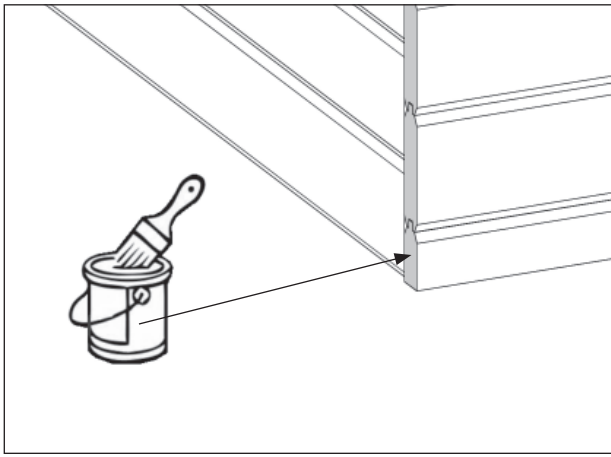

Farbe dünn auftragen und nur auf der Schadstelle.