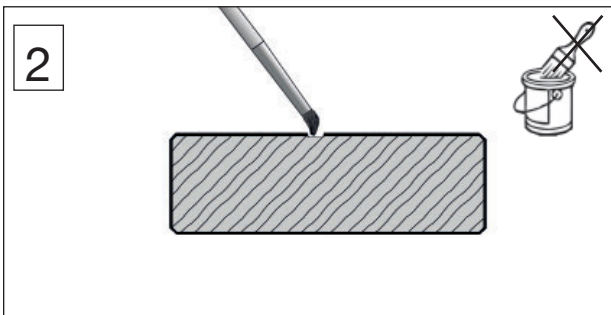

Teil 1

Zubehörmodul Vordach

Art.-Nr.: Z06300500000

Art.-Nr.: Z06300506000

Art.-Nr.: Z06300508000

Montage-, Bedienungs- und Wartungsanleitung

Pos	Bild	Abmessung (mm)	Anzahl (Stück)
			Z0630050X000
1	R004.3012.0500 	45/45/500	2
2	RXXX.3014.2100 	44/44/2100	4
3	RXXX.5003.0500 	24/68/500	36
4	G002.3005.007 	44/120/500	3
5	RXXX.0540.1500 	18,5/96/1500	4
6	R002.2002.1580 	15,5/98,5/1580	12
7	RXXX.3017.2100 	15/45/2100	10
8	RXXX.3016.1230 	18/70/1230	1
9	R002.3002.0596 	18,5/120/596	4
10	G002.3002.001 	18,5/120/596	2
11	RXXX.0850.1835 	28/45/1835	2
12	GXXX.0560.005 	18,5/146/1835	1

Farbe dünn auftragen und nur auf der Schadstelle.

Farbe tupfen
Vorgang wiederholen

3

4

M3 4,0 x 50

M2 4,0 x 40

3 dient auch als Abstandshalter während dem Zusammenbau der Wandelemente !

5