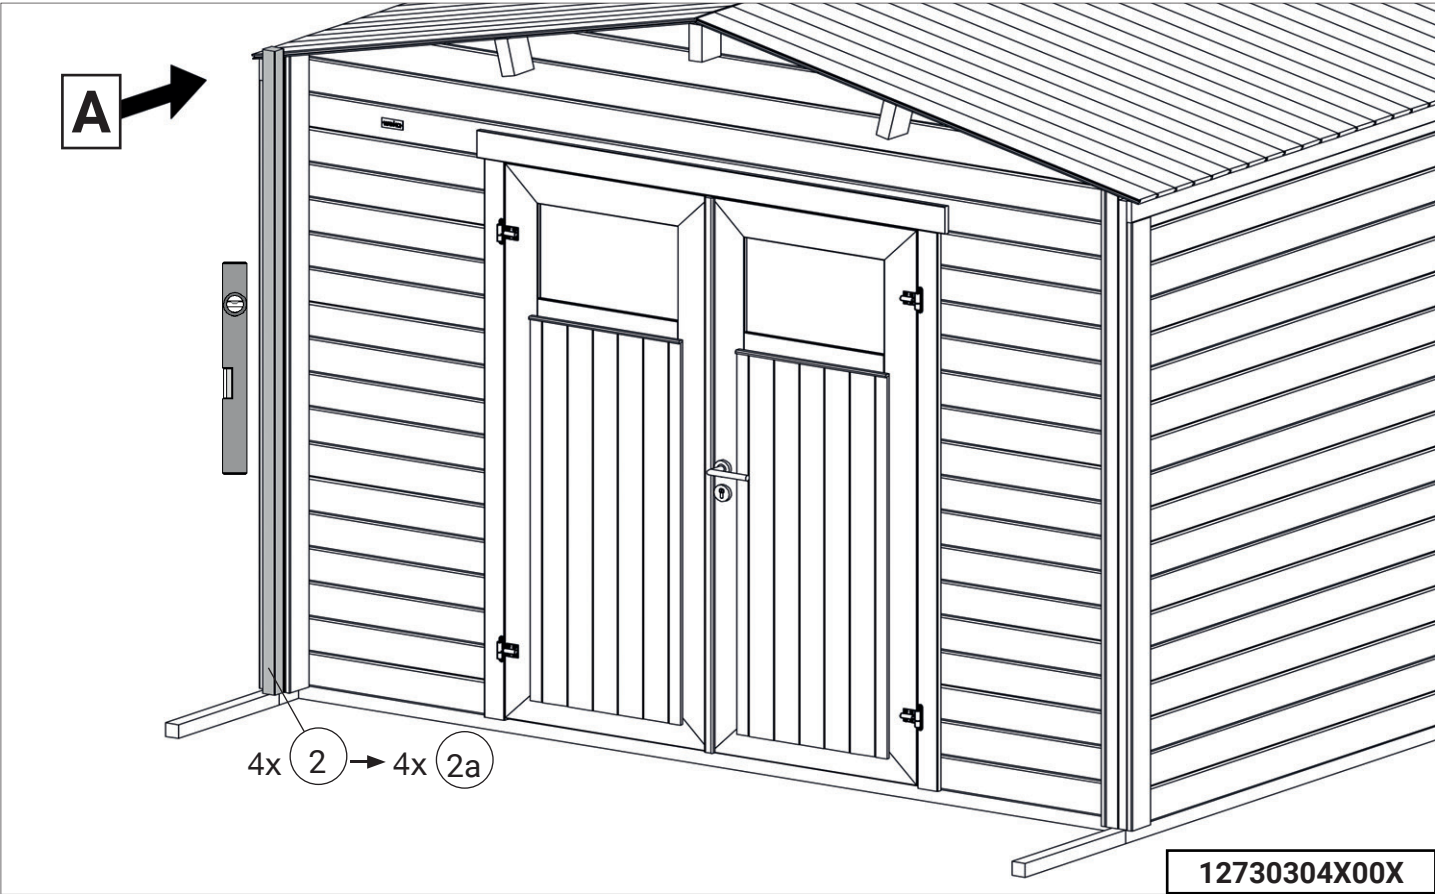

M100.142		Abmessung (mm)	Anzahl (Stück)
Pos	Bild		v1/ v2
M1	K001.3035.0004 	3,5 x 30	50
M2	K001.4040.0004 	4,0 x 40	160
M3	K001.5040.0004 	4,0 x 50	220
M4	K001.6040.0004 	4,0 x 60	20
M5	K001.8050.0004 	5,0 x 80	15

Farbe dünn auftragen und nur auf der Schadstelle.

Farbe tupfen
Vorgang wiederholen

3

4

M3 4,0 x 50

M2 4,0 x 40

3 dient auch als Abstandshalter während dem Zusammenbau der Wandelemente !

5