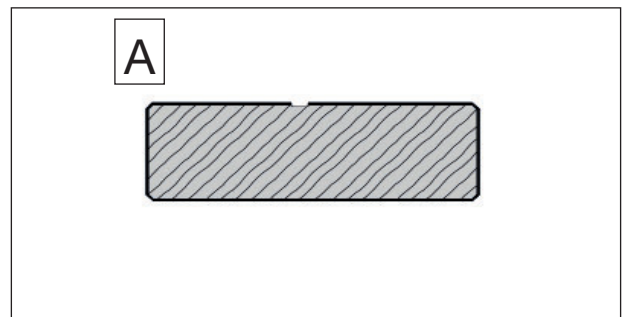

Teil 1

Zubehörmodul Vordach

Art.-Nr.: Z06300500000

Art.-Nr.: Z06300506000

Art.-Nr.: Z06300508000

Montage-, Bedienungs- und Wartungsanleitung

Pos	Bild	Abmessung (mm)	Anzahl (Stück)
			Z0630050X000
1	R004.3012.0500 	45/45/500	2
2	RXXX.3014.2100 	44/44/2100	4
3	RXXX.5003.0500 	24/68/500	36
4	G002.3005.007 	44/120/500	3
5	RXXX.0540.1500 	18,5/96/1500	4
6	R002.2002.1580 	15,5/98,5/1580	12
7	RXXX.3017.2100 	15/45/2100	10
8	RXXX.3016.1230 	18/70/1230	1
9	R002.3002.0596 	18,5/120/596	4
10	G002.3002.001 	18,5/120/596	2
11	RXXX.0850.1835 	28/45/1835	2
12	GXXX.0560.005 	18,5/146/1835	1

M100.142		Abmessung (mm)	Anzahl (Stück)
Pos	Bild		v1/ v2
M1	K001.3035.0004 	3,5 x 30	50
M2	K001.4040.0004 	4,0 x 40	160
M3	K001.5040.0004 	4,0 x 50	220
M4	K001.6040.0004 	4,0 x 60	20
M5	K001.8050.0004 	5,0 x 80	15

Farbe dünn auftragen und nur auf der Schadstelle.

Farbe tupfen
Vorgang wiederholen

3

4

M3 4,0 x 50

M2 4,0 x 40

3 dient auch als Abstandshalter während dem Zusammenbau der Wandelemente !

5