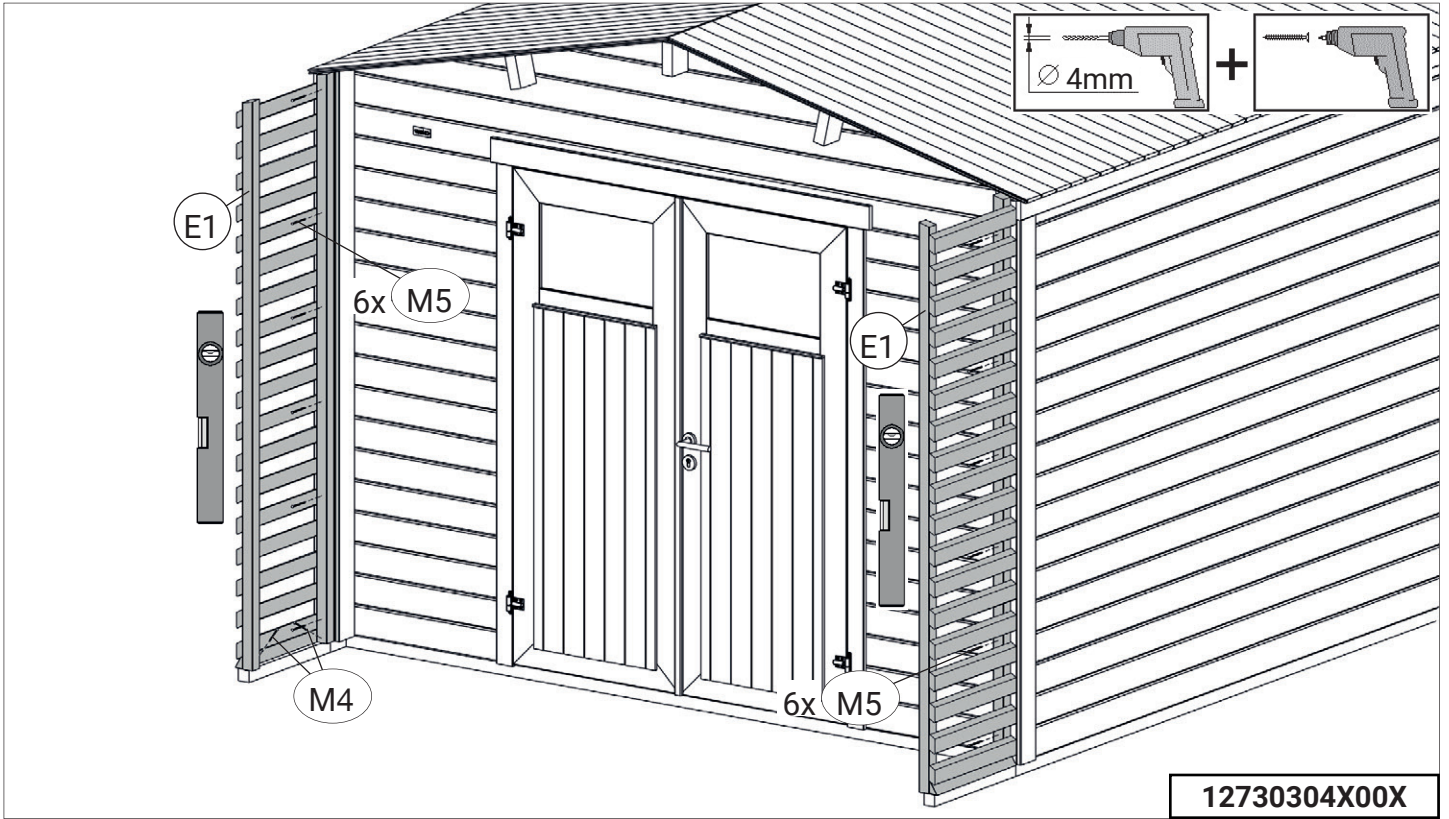

5

- M5 5,0 x 80
- M4 4,0 x 60

12730304X00X

6

- M4 4,0 x 60