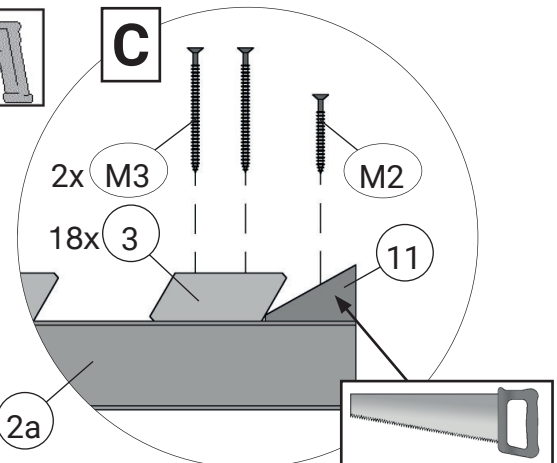

M100.142		Abmessung (mm)	Anzahl (Stück)
Pos	Bild		v1/ v2
M1	K001.3035.0004 	3,5 x 30	50
M2	K001.4040.0004 	4,0 x 40	160
M3	K001.5040.0004 	4,0 x 50	220
M4	K001.6040.0004 	4,0 x 60	20
M5	K001.8050.0004 	5,0 x 80	15

Farbe dünn auftragen und nur auf der Schadstelle.

Farbe tupfen
Vorgang wiederholen

3

4

M3 4,0 x 50

M2 4,0 x 40

3 dient auch als Abstandshalter während dem Zusammenbau der Wandelemente !

5

M1 3,5 x 30

9

M3 4,0 x 50

10

M1 3,5 x 30

11

M2 4,0 x 40

12