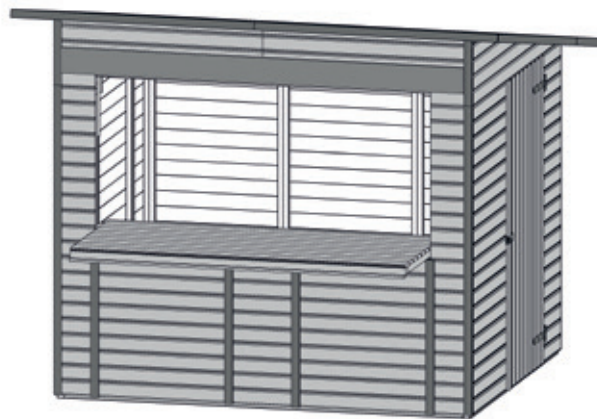

## Montageanleitung für Verkaufshaus

Art.Nr.: 221.2420.30.00