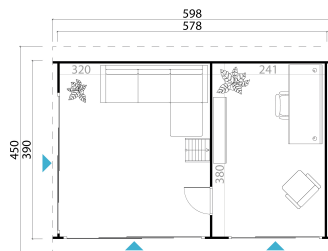

44
mm

3

12

The mark of
responsible forestry**VERPACKUNG: 2 PALETTE(N)**630 x 118 x 910 cm
1825 kg245 x 118 x 50 cm
376 kg

EAN 4743329241575

DIMENSIONEN

Fläche	21.58 m ²
Dachabmessungen	4.46 x 5.95 m
Rauminhalt m ³	≈ 66.43 m ³
Seitenwandhöhe	≈ 2.51 m
Firsthöhe	≈ 3.65 m
Vordach	≈ 10 cm

FENSTER & TÜR

1 x Einzeltür (TP+*)	83.5 x 190.0 cm
2 x Schiebetür (DGAL*)	303.9 x 202.6 cm
1 x Schiebetür (DGAL*)	204.1 x 202.6 cm
1 x Einzelfenster öffnet nach innen (DGAL*)	.0 x .0 cm

*DGAL: null

*TP+: Premium + Vollholz

DACH UND FUSSBODEN

Dachbretter	18x90 mm
Fussbodenbretter	18x90 mm
Dachfläche	30.94 m ²
Dachwinkel	≈ 31 °
Imprägnierte Unterkonstruktion	45x70 mm

*Optional Dacheindeckung