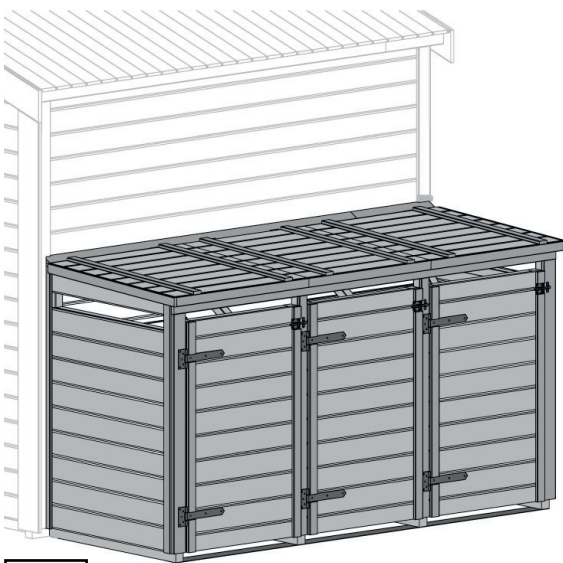

Teil 1

Zubehörmodul Mülltonnenbox

V1

Art.-Nr.: Z03230910000
Art.-Nr.: Z03230917000
Art.-Nr.: Z03230917001
Art.-Nr.: Z03230916000

V2

Art.-Nr.: Z03300910000
Art.-Nr.: Z03300917000
Art.-Nr.: Z03300917001
Art.-Nr.: Z03300916000