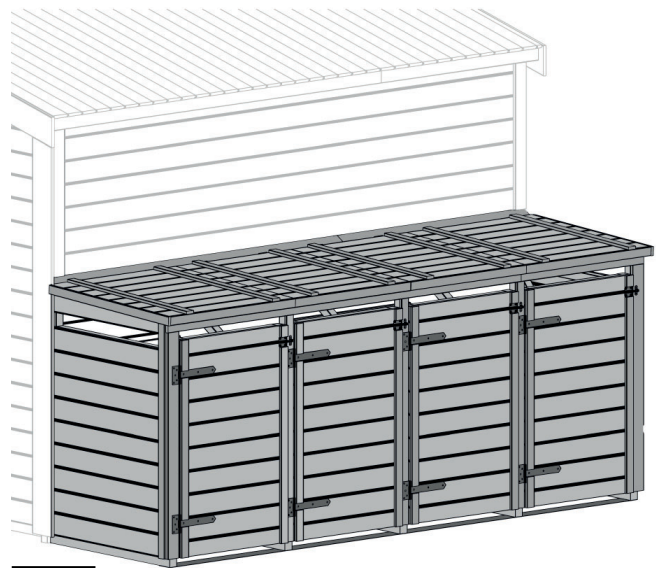

Teil 1

Zubehörmodul Mülltonnenbox

V1

Art.-Nr.: Z03230910000
Art.-Nr.: Z03230917000
Art.-Nr.: Z03230917001
Art.-Nr.: Z03230916000

V2

Art.-Nr.: Z03300910000
Art.-Nr.: Z03300917000
Art.-Nr.: Z03300917001
Art.-Nr.: Z03300916000