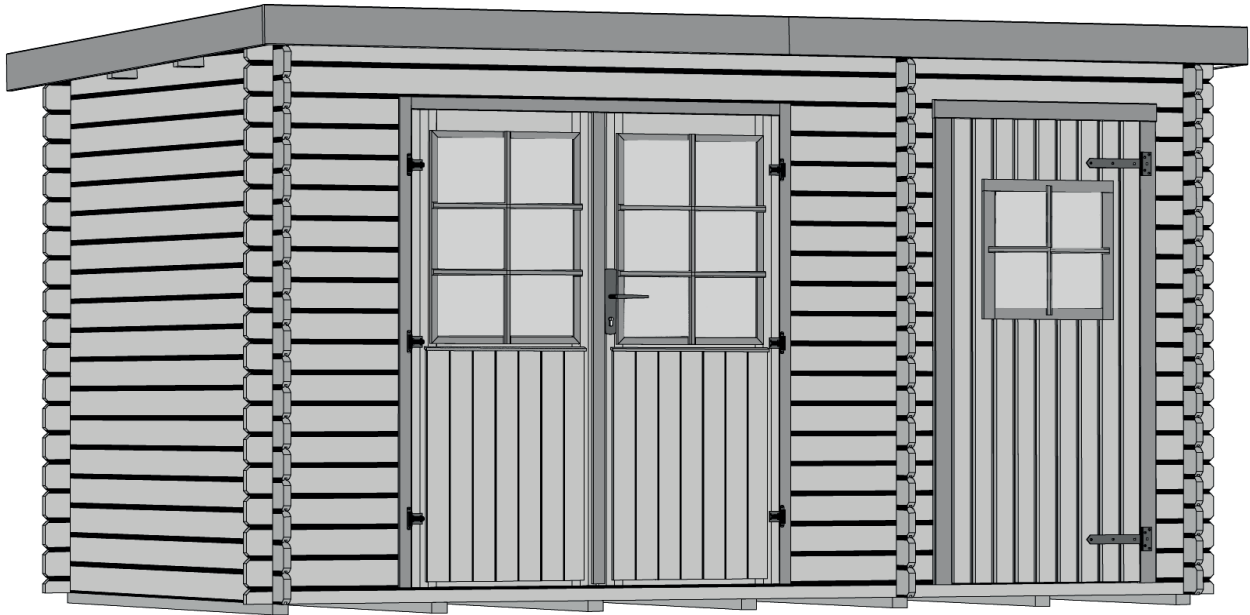

Gartenhaus

254.3720.40000
254.3725.40000

254.3720.40008
254.3725.40008

Montage-, Bedienungs- und Wartungsanleitung

+

=

Pos	Bild	Abmessung (mm)	Anzahl (Stück)	
			254.3720.	254.3725.
①	R002.0650.2000 R002.0650.2500 	40/60/2000 40/60/2500	7 -	- 7
②	R002.0091.2944 R002.0091.2950 	15,5/96/2440 15,5/96/2950	66 -	28 44
③	R002.0091.1172 	15,5/96/1172	22	28
④	A100.12.6600 	58/1540/1795	1	1
⑤	K127.1515.0002 	5/15/1500	1	1
⑥	R002.0181.1500 R002.0181.1805 	15/28/1500 15/28/1805	1 2	1 2
⑦	B100.03.0061 	35/60/1580	1	1