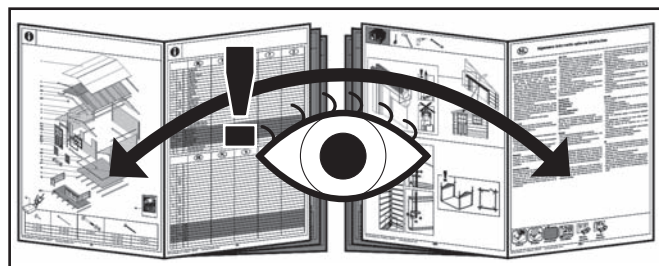

Virágláda, Blumenkasten 0505 18 S Fix
Art.Nr. G1805052
Ean.Nr.:5999553064643

1.	G2220923			18x98x490	10X
2.	G1845490			18x40x490	2X
3.	G2230068			18x98x472	5X
4.	G18495P			27,6x40x495	2X
5.	G2227063-470			27,6x40x470	2X
6.	G1242495			12x42x495	8X
7.	G2224309			15x95x470	4X
8.	G180505CS		Kell.csVirágláda0505Fix		1X
9.	G6099908		Building instr.	Útm. Építési	1X

Hout voor Outdoor Life Products blokhutten en tuinhuizen is vooral afkomstig uit gecertificeerde en goed beheerde bossen.
Wood used for our Outdoor Life Products cabins and garden houses is mostly sourced from certified and well-managed forests.
Das Holz für Outdoor Life Products Blockbohlenhäuser und Gartenhäuser wird größtenteils aus zertifizierten Wäldern bezogen.
Les bois pour chalets et maisons de jardin de Outdoor Life Products proviennent en grande partie de forêts certifiées et gérées durablement.