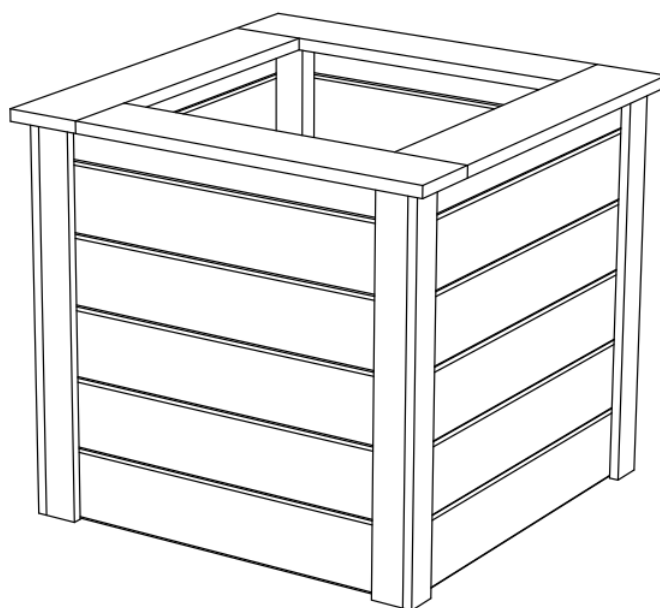

PROD.Nr.:

Virágláda, Blumenkasten 0505 18 S Fix  
Art.Nr. G1805052  
Ean.Nr.:5999553064643

|    |              |  |                         |              |     |
|----|--------------|--|-------------------------|--------------|-----|
| 1. | G2220923     |  |                         | 18x98x490    | 10X |
| 2. | G1845490     |  |                         | 18x40x490    | 2X  |
| 3. | G2230068     |  |                         | 18x98x472    | 5X  |
| 4. | G18495P      |  |                         | 27,6x40x495  | 2X  |
| 5. | G2227063-470 |  |                         | 27,6x40x470  | 2X  |
| 6. | G1242495     |  |                         | 12x42x495    | 8X  |
| 7. | G2224309     |  |                         | 15x95x470    | 4X  |
| 8. | G180505CS    |  | Kell.csVirágláda0505Fix |              | 1X  |
| 9. | G6099908     |  | Building instr.         | Útm. Építési | 1X  |