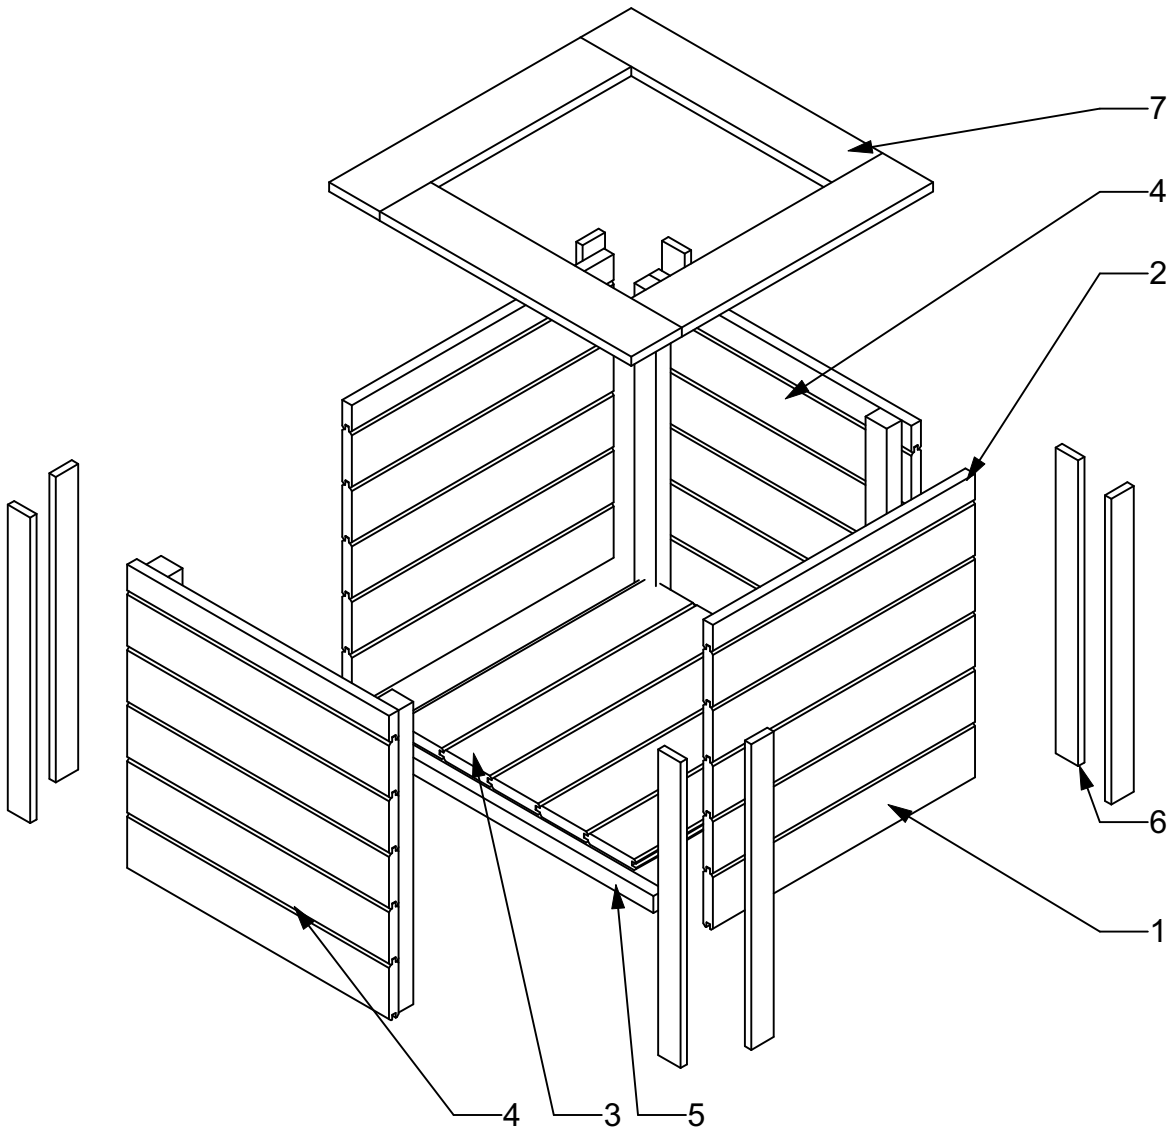

PROD.Nr.:

Virágláda, Blumenkasten 0505 18 S Fix  
Art.Nr. G1805052  
Ean.Nr.:5999553064643

|    |              |  |                         |              |     |
|----|--------------|--|-------------------------|--------------|-----|
| 1. | G2220923     |  |                         | 18x98x490    | 10X |
| 2. | G1845490     |  |                         | 18x40x490    | 2X  |
| 3. | G2230068     |  |                         | 18x98x472    | 5X  |
| 4. | G18495P      |  |                         | 27,6x40x495  | 2X  |
| 5. | G2227063-470 |  |                         | 27,6x40x470  | 2X  |
| 6. | G1242495     |  |                         | 12x42x495    | 8X  |
| 7. | G2224309     |  |                         | 15x95x470    | 4X  |
| 8. | G180505CS    |  | Kell.csVirágláda0505Fix |              | 1X  |
| 9. | G6099908     |  | Building instr.         | Útm. Építési | 1X  |

1

POS 4

POS 5

2

A=B

3