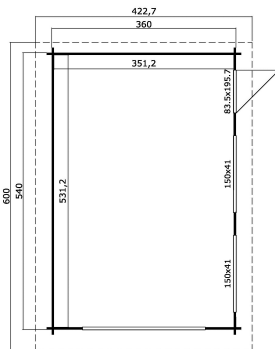

4412194

360x540

VERPACKUNG: 2 PALETTE(N)

 630 x 114 x 60 cm
1288 kg

 253 x 117 x 36 cm
135 kg

EAN 4743329201692

DIMENSIONEN

| | |
|---------------------------|------------------------|
| Fläche | 18.66 m ² |
| Dachabmessungen | 4.23 x 6.00 m |
| Rauminhalt m ³ | ≈ 42.54 m ³ |
| Seitenwandhöhe | ≈ 2.22 m |
| Firsthöhe | ≈ 2.34 m |
| Vordach | ≈ 40 cm |

FENSTER & TÜR

| | |
|--|-----------------|
| 1 x Einzeltür (MGC*) | 83.5 x 195.7 cm |
| 2 x feststehendes Einzelfenster (MGC*) | 150.0 x 41.0 cm |

*MGC: Classic mit Milchglas

DACH UND FUSSBODEN

| | |
|-------------|----------------------|
| Dachbretter | 18x90 mm |
| Dachfläche | 24.90 m ² |
| Dachwinkel | ≈ 1.8 ° |