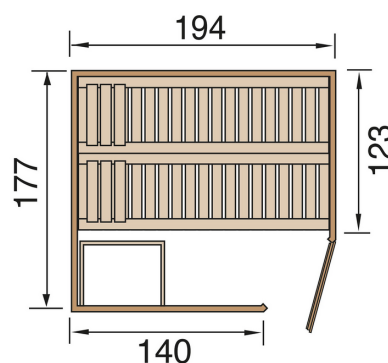

### Technische Daten

|                                 |                           |
|---------------------------------|---------------------------|
| Außenmaß B x T x H (cm)         | 194,00 x 177,00 x 199     |
| Sockelmaß B x T (cm)            | 192,00 x 175,00           |
| Grundfläche (m <sup>2</sup> )   | 3,36                      |
| Umbauter Raum (m <sup>3</sup> ) | 5,219                     |
| Seitenwandhöhe (cm)             | 0                         |
| Firsthöhe (cm)                  | 0                         |
| Material – Typ                  | Holz - Europäische Fichte |
| Hauptfarbe                      | Naturl belassen           |
| Erforderliche Montagehöhe (cm)  | 210,00                    |
| Anzahl Liegen (Stk.)            | 2                         |
| Liegenbreite (cm)               | 55                        |
| Liegenlänge (cm)                | 178,5 cm                  |
| Innenhöhe (cm)                  | 192                       |

### Fenster / Türen

| Name    | Glasstärke / Typ          | Abmessung     | Material |
|---------|---------------------------|---------------|----------|
| Holztür | 6 mm Einscheiben... (ESG) | 61,8x182,5 mm | Fichte   |

### Lieferumfang

| Nr.             | Bezeichnung                      | Menge | Einheit |
|-----------------|----------------------------------|-------|---------|
| 508.2018.00.00E | EL-Sauna Eck 194x177, HT, o.Ofen | 1,000 | ST      |

### Pakete (LxBxH)

|         |                   |        |
|---------|-------------------|--------|
| Paket 1 | 198 x 96 x 102 cm | 327 kg |
|---------|-------------------|--------|