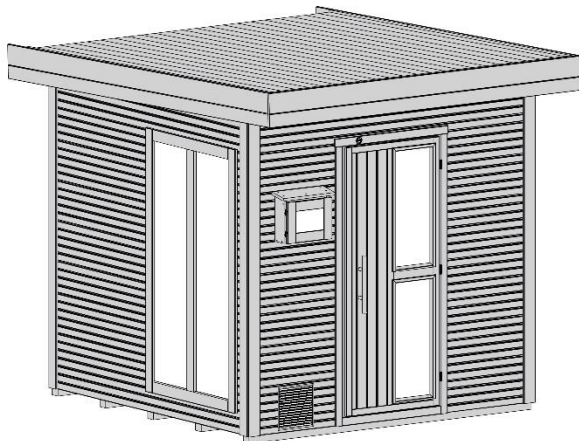

Saunahaus

Art.-Nr.: 533.2525.66100 - anthrazit / weiß -

Maße in cm

Technische Angaben

Sockelmaß Breite (cm)	238	Rückwandhöhe ab Fundament	239
Sockelmaß Tiefe (cm)	238	Grundfläche (m ²)	5,66
Maß über alles Breite (cm)	263	Umbauter Raum (m ³)	14,1
Maß über alles Tiefe (cm)	298	Dachfläche (m ²)	7,96
Maß über alles Höhe (cm)	253	Dachgefälle (Grad)	2,0
Innenmaß Breite (cm)	229	Vordach (cm)	40
Innenmaß Tiefe (cm)	229	Schneelast Si (kN / m ²)	0,75
Innenmaß Sauna Höhe (cm)	203		

Allgemeine Informationen

Material	Holzteile aus nordischem Fichtenholz, innen: naturbelassen, außen: Wetterschutzlasur anthrazit / weiß
Konstruktion	Seitenverkehrte Montage ist möglich/ Türanschlag nur rechts
Wandaufbau	45mm starke Blockbohlen mit Doppelnut und -feder und speziellem „wekaLine“ - Profil Zu- und Abluftöffnungen mit Wetterschutzgittern aus Metall inkl. Insektenschutz Einsatz
Tür / Fenster	Gedämmte, massive Rahmentür mit Rechtsanschlag, innenliegendem Rollverschluss und Isolierverglasung Hochwertiger Türgriff: innen Holz, außen Edelstahl 1 feststehendes Fenster mit 14mm - Isolierverglasung Fenstermontage in rechter oder linker Seitenwand möglich
Dach / Saunadecke	Haus: 19mm starkes Massivholzdach / Dachbelag nicht im Lieferumfang enthalten Sauna: 88mm starke, isolierte Saunadecke Belüfteter Dachbereich mit Wetterschutzgittern aus Metall inkl. Insektenschutz Einsatz
Inneneinrichtung	2 Liegen 55cm breit, 1 Querliege 50cm breit, 2 Kopfstützen, Ofenschutzgeländer und weka - Bodenmatte

Lieferumfang

Inkl. Montagematerial und übersichtlicher Montageanleitung

Zubehör (gegen Aufpreis)

Technikpaket (Saunaofen, Steuerung etc.), Dacheindeckung aus selbstklebender Dachbahn in silbergrau (Art.-Nr.: 100.1040.05.03), Leuchten - Set, Aufgusskübel, Schöpfkelle u.a.

Das gesamte Zubehör finden Sie im weka - Wellness - Katalog

Verpackung

Gewicht (kg)	853	Abmessung Paket 1 L/B/H (cm)	325/120/110
Anzahl Packstücke	1	Abmessung Paket 2 L/B/H (cm)	-