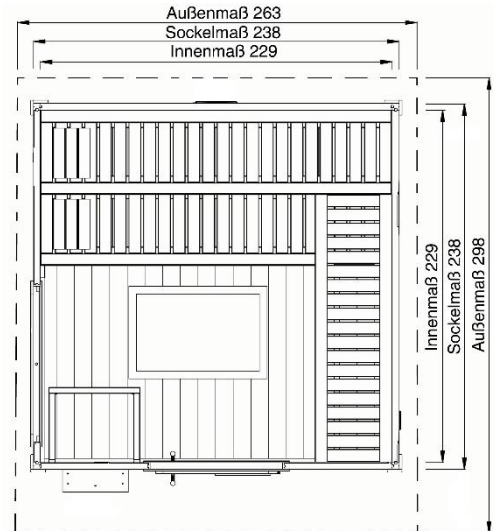

Saunahaus

Art.-Nr.: 533.2525.66100 - anthrazit / weiß -

Maße in cm

Technische Angaben

Sockelmaß Breite (cm)	238	Rückwandhöhe ab Fundament	239
Sockelmaß Tiefe (cm)	238	Grundfläche (m ²)	5,66
Maß über alles Breite (cm)	263	Umbauter Raum (m ³)	14,1
Maß über alles Tiefe (cm)	298	Dachfläche (m ²)	7,96
Maß über alles Höhe (cm)	253	Dachgefälle (Grad)	2,0
Innenmaß Breite (cm)	229	Vordach (cm)	40
Innenmaß Tiefe (cm)	229	Schneelast Si (kN / m ²)	0,75
Innenmaß Sauna Höhe (cm)	203		

Allgemeine Informationen

Material	Holzteile aus nordischem Fichtenholz, innen: naturbelassen, außen: Wetterschutzlasur anthrazit / weiß
Konstruktion	Seitenverkehrte Montage ist möglich/ Türanschlag nur rechts
Wandaufbau	45mm starke Blockbohlen mit Doppelnut und -feder und speziellem „wekaLine“ - Profil Zu- und Abluftöffnungen mit Wetterschutzgittern aus Metall inkl. Insektenschutz Einsatz
Tür / Fenster	Gedämmte, massive Rahmentür mit Rechtsanschlag, innenliegendem Rollverschluss und Isolierverglasung Hochwertiger Türgriff: innen Holz, außen Edelstahl 1 feststehendes Fenster mit 14mm - Isolierverglasung Fenstermontage in rechter oder linker Seitenwand möglich
Dach / Saunadecke	Haus: 19mm starkes Massivholzdach / Dachbelag nicht im Lieferumfang enthalten Sauna: 88mm starke, isolierte Saunadecke Belüfteter Dachbereich mit Wetterschutzgittern aus Metall inkl. Insektenschutz Einsatz
Inneneinrichtung	2 Liegen 55cm breit, 1 Querliege 50cm breit, 2 Kopfstützen, Ofenschutzgeländer und weka - Bodenmatte

Das gesamte Zubehör finden Sie im weka - Wellness - Katalog

Verpackung

Gewicht (kg)	853	Abmessung Paket 1 L/B/H (cm)	325/120/110
Anzahl Packstücke	1	Abmessung Paket 2 L/B/H (cm)	-