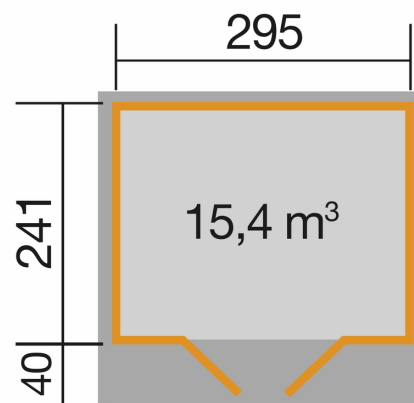

Blackmount 179

weka

Art.-Nr. 179.3024.45001 EAN 4004581478209

The mark of responsible forestry

reversible

Technische Daten

Außenmaß B x T x H (cm)	354,00 x 311,00 x 224
Sockelmaß B x T (cm)	295,00 x 241,00
Grundfläche (m ²)	7,1095
Umbauter Raum (m ³)	2,726
Seitenwandhöhe (cm)	215,00
Firsthöhe (cm)	224
Material – Typ	Holz - Europäische Fichte
Hauptfarbe	Carbongrau
Eckabdeckung	Holz
Sekundärfarbe	Weiß
Oberflächenbehandlung	Gestrichen
Montagesystem	Schraubsystem
Innenhöhe (cm)	210

Dach & Boden

Dachart	Flachdach <5°
Dachfläche (m ²)	10,9
Dachneigung (°)	1,2
Dachüberstand vorne (cm)	40
Schneelast (kN/m ²)	0,75
Bodenstärke (mm)	15,5
Unterkonstruktion inklusive	Ja
Dachstärke (mm)	15,5

Fenster / Türen

Name	Glasstärke / Typ	Abmessung	Material
kein Fenster			
Name	Glasstärke / Typ	Abmessung	Material
Doppeltür	3 mm Glas	1820x1810 mm	Fichte

Pakete (LxBxH)

Paket 1	1 x 3550 x 1200 cm	640 kg
---------	--------------------	--------