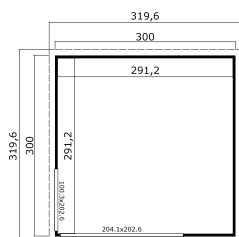


44
mm

0

0

5
YEARS
VERPACKUNG: 2 PALETTE(N)

 330 x 118 x 70 cm
794 kg

 245 x 118 x 27 cm
190 kg

EAN 4743329231767

DIMENSIONEN

Fläche	8.48 m ²
Dachabmessungen	3.20 x 3.20 m
Rauminhalt m ³	≈ 19.58 m ³
Seitenwandhöhe	≈ 2.22 m
Firsthöhe	≈ 2.39 m
Vordach	≈ 10 cm

FENSTER & TÜR

1 x Schiebetür	204.1 x 202.6 cm
1 x feststehendes Einzelfenster	100.3 x 202.6 cm

DACH UND FUSSBODEN

Dachbretter	18x90 mm
Fussbodenbretter	18x90 mm
Dachfläche	9.59 m ²
Dachwinkel	≈ 2.2 °
Imprägnierte Unterkonstruktion	45x70 mm

*Optional Dacheindeckung