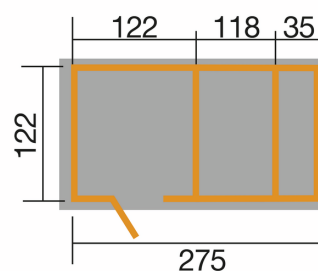

## Technische Daten

Außenmaß B x T x H (cm)	286,00 x 153,00 x 154
Sockelmaß B x T (cm)	275,00 x 122,00
Umbauter Raum (m <sup>3</sup> )	0,619
Seitenwandhöhe (cm)	120,00
Firsthöhe (cm)	154
Material – Typ	Holz - Europäische Fichte
Hauptfarbe	Naturbelassen
Oberflächenbehandlung	Unbehandelt
Montagesystem	Schraubsystem
Füllmenge (kg)	336

## Dach & Boden

Dachart	Satteldach
Schneelast (kN/m <sup>2</sup> )	0,75

## Pakete (LxBxH)

Paket 1	1 x 1600 x 860 cm	450 kg
---------	-------------------	--------