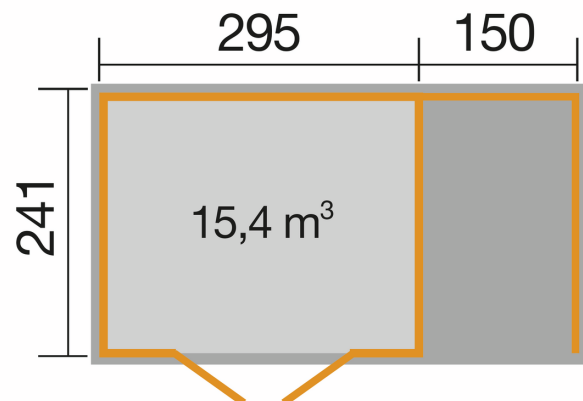

Blackmount 179

weka

Art.-Nr. 179.3024.40601 EAN 4004581476274

The mark of responsible forestry

reversible

< 2,5 m

Technische Daten

Außenmaß B x T x H (cm)	504,00 x 311,00 x 224
Sockelmaß B x T (cm)	445,00 x 241,00
Grundfläche (m²)	10,7245
Umbauter Raum (m³)	0,000
Seitenwandhöhe (cm)	215,00
Firsthöhe (cm)	224
Material – Typ	Holz - Europäische Fichte
Hauptfarbe	Naturbelassen
Eckabdeckung	Holz
Sekundärfarbe	Naturbelassen
Oberflächenbehandlung	Unbehandelt
Montagesystem	Schraubsystem
Innenhöhe (cm)	210

Dach & Boden

Dachart	Flachdach <5°
Dachfläche (m²)	15,6
Dachneigung (°)	1,2
Dachüberstand vorne (cm)	40
Schneelast (kN/m²)	0,75
Bodenstärke (mm)	15,5
Unterkonstruktion inklusive	Ja
Dachstärke (mm)	15,5

Lieferumfang

Nr.	Bezeichnung	Menge	Einheit
179.3024.40001	MHH 28mm 295x241, DT	1,000	ST
100.2024.00.10	MH Anbau 28mm 150x240	1,000	ST

Fenster / Türen

Name	Glasstärke / Typ	Abmessung	Material
kein Fenster			

Name	Glasstärke / Typ	Abmessung	Material
Doppeltür	3 mm Glas	1820x1810 mm	Fichte

Pakete (LxBxH)

Paket 1	1 x 3550 x 1200 cm	640 kg
Paket 2	2 x 3100 x 620 cm	390 kg

Zubehör

Bild	Bezeichnung
	Dachbahn, selbstklebend, 100x500, silbergrau
	Kastendachrinnen Set 1x6,5m, braun
	Zusatzfenster 21/28 mm 69x79
	Zusatz Doppelfenster 21/28mm 143x84