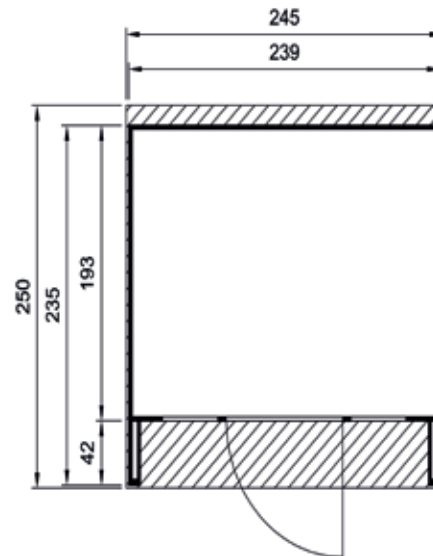

Massivholz-Gartenhaus

263.2424.40000 (naturbelassen)
 263.2424.43000 (rot/weiß)
 263.2424.45000 (grau/weiß)
 263.2424.46000 (anthrazit/weiß)

Technische Angaben

Sockelmaß Breite (cm)	239	Dachfläche (m ²)	5,88
Sockelmaß Tiefe (cm)	235	Dachgefälle (Grad)	1
Maß über alles Breite (cm)	245	Vordach (cm)	45
Maß über alles Tiefe (cm)	250	Wandstärke (mm)	28
Maß über alles Höhe (cm)	227	Fußbodenstärke (mm)	18,5
Seitenwandhöhe (cm)	220	Dachstärke (mm)	18,5
Grundfläche (m ²)	5,617	Schneelast Si (kN)	0,75
Umbauter Raum (m ³)	9,94	Anzahl Dachbahnen	2

Allgemeine Informationen

Material	sämtliche Holzteile aus Nadelholz
Unterkonstruktion	kesseldruckimprägnierte Bodenbalken
Tür	Massivholzeinzeltür mit Vollglas, lichtetes Maß 81x173cm

Ausstattung

263.2424.40000	außen komplett naturbelassen
263.2424.43000	Wandbohlen außen mit Wetterschutzfarbe rot (RAL 3011)
263.2424.45000	Wandbohlen außen mit Wetterschutzfarbe grau (RAL 7040)
263.2424.46000	Wandbohlen außen mit Wetterschutzfarbe anthrazit (RAL 7016)
bei allen farbigen Häusern	Tür, Dachblende und Eckleisten mit Wetterschutzlasur weiß (RAL 9016), Innenraum naturbelassen

Lieferumfang

Montagematerial, übersichtliche Montageanleitung

Zubehör (gegen Aufpreis)

Selbstklebende Dachbahn

Verpackung

Gewicht (kg)	500	Abmessung Paket 1 (cm)	52/120/248
Anzahl Packstücke	1	Abmessung Paket 2 (cm)	-