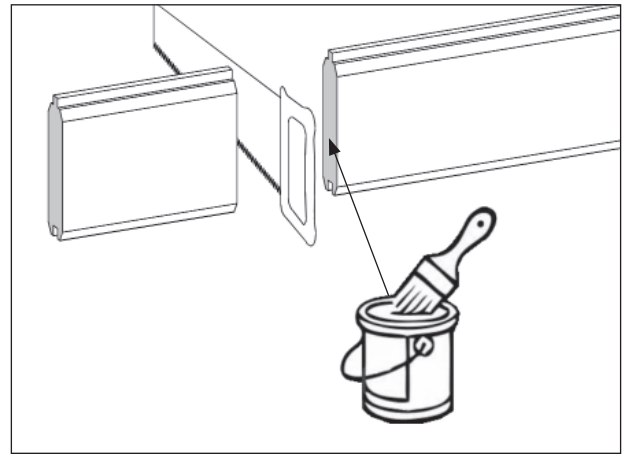

Farbe dünn auftragen und nur auf der Schadstelle.