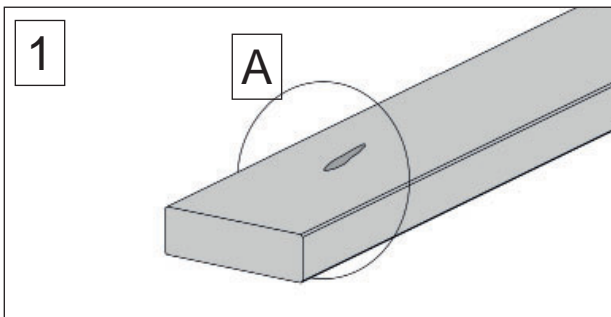

Farbe dünn auftragen und nur auf der Schadstelle.