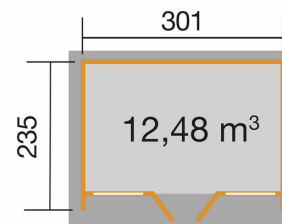

Art.-Nr. 263.3024.46000 EAN 4004581508395

The mark of responsible forestry

reversible

Technische Daten

Außenmaß B x T x H (cm)	305,00 x 250,00 x 227
Sockelmaß B x T (cm)	301,00 x 235,00
Grundfläche (m ²)	7,0735
Umbauter Raum (m ³)	2,598
Seitenwandhöhe (cm)	220,00
Firsthöhe (cm)	227
Material – Typ	Holz - Europäische Fichte
Hauptfarbe	Anthrazit
Eckabdeckung	Holz
Sekundärfarbe	Weiß
Oberflächenbehandlung	Gestrichen
Montagesystem	Schraubsystem

Dach & Boden

Dachart	Flachdach <5°
Dachfläche (m ²)	7,24
Dachneigung (°)	1
Dachüberstand vorne (cm)	45
Schneelast (kN/m ²)	0,75
Bodenstärke (mm)	18,5
Unterkonstruktion inklusive	Ja
Dachstärke (mm)	18,5

Pakete (LxBxH)

Paket 1	1 x 3280 x 1200 cm	660 kg
---------	--------------------	--------

Fenster / Türen

Name	Glasstärke / Typ	Abmessung	Material
Bodentiefes Fenster (fest)	4 mm Einscheiben... (ESG)	350x1435 mm	Fichte

Name	Glasstärke / Typ	Abmessung	Material
Doppeltür	3 mm Glas	1820x1810 mm	Fichte

Zubehör

Bild	Bezeichnung
	Dachbahn, selbstklebend, 100x500, silbergrau