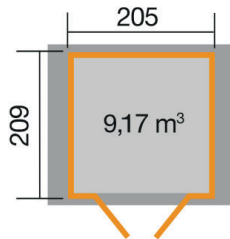

Gartenhaus

224.2121.15010

EAN 4004581525415

klassisches Stecksystem
grau

Technische Daten

Sockelmaß (cm)	205 x 209
Maß über alles (cm)	260 x 233
Höhe gesamt (cm)	238
Firsthöhe (cm)	230
Seitenwandhöhe (cm)	196
Rückwandhöhe (cm)	230
Grundfläche (m ²)	4,3
umbauter Raum (m ³)	9,17

Dach und Boden

Dachfläche (m ²)	6,34
Dachgefälle (Grad)	18,30
Dachstärke (mm)	15,5
max. zulässige Schneelast si (kN/m ²)	0,75
Vordachlänge (cm)	12
Dachüberstand seitlich (cm)	27,5
Dachüberstand hinten (cm)	12
Fußbodenstärke (mm)	15,5

Dacheindeckung

Dachmaterial	Massivholz
Dacheindeckung	Dachpappe
Optional Anzahl Dachbahnen	-
Optional Anzahl Schindelpakete	3

Tür und Fenster

1	Haupttür	Doppeltür mit Drückergarnitur und Profilzylinder	141 x 173 cm lichtes Maß	Echtglas
---	----------	--	-----------------------------	----------

Verpackung

Länge (cm)	Breite (cm)	Höhe (cm)	Gewicht (kg)
215	120	54	341