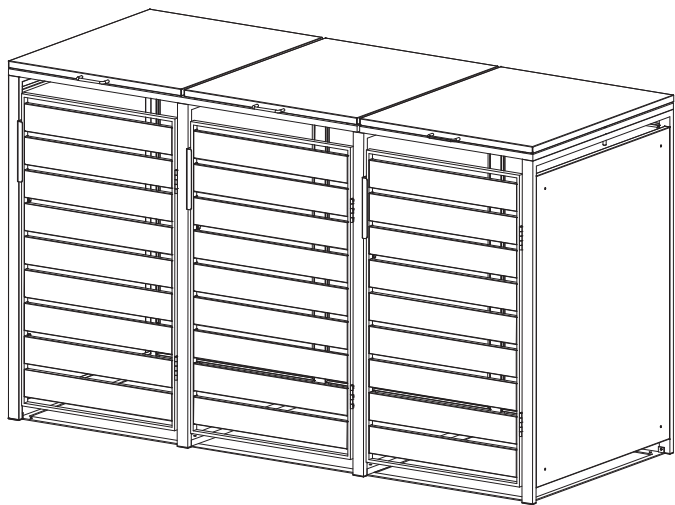

**Gary Metall - Mülltonnenbox 3/
Gary Metal Bin Storage Unit 3**

Art.-Nr: 7010003

weka

**Montageanleitung/
Assembly instructions**

weka Holzbau GmbH
Postfach 20 02 04
D-17013 Neubrandenburg

Sie erreichen uns/ You can reach us:
Mo - Fr 08:30 - 16:30 Uhr
+49 (0)395/42908-0

www.weka-holzbau.com

1*1PCS 	2*1PCS 	3*1PCS 	4*1PCS 	5*1PCS 	6*1PCS 	7*2PCS  1014*598*20mm	
8*1PCS  1014*623*20mm	9*1PCS 	10*1PCS 	11*2PCS  1014*580*22mm	12*1PCS  1014*605*22mm	A*6PCS 	C*6PCS 	
E*3PCS 	F*3PCS 	G*3PCS 	H*6PCS 	I*8PCS 	J*36PCS  M4*10mm	K*10PCS  M4*20mm	L*15PCS  M4*30mm
M*46PCS  M4*12mm	N*3PCS 	O*1PCS 	P*1PCS 	Q*4PCS 	R*4PCS 	Y1x6PCS 	