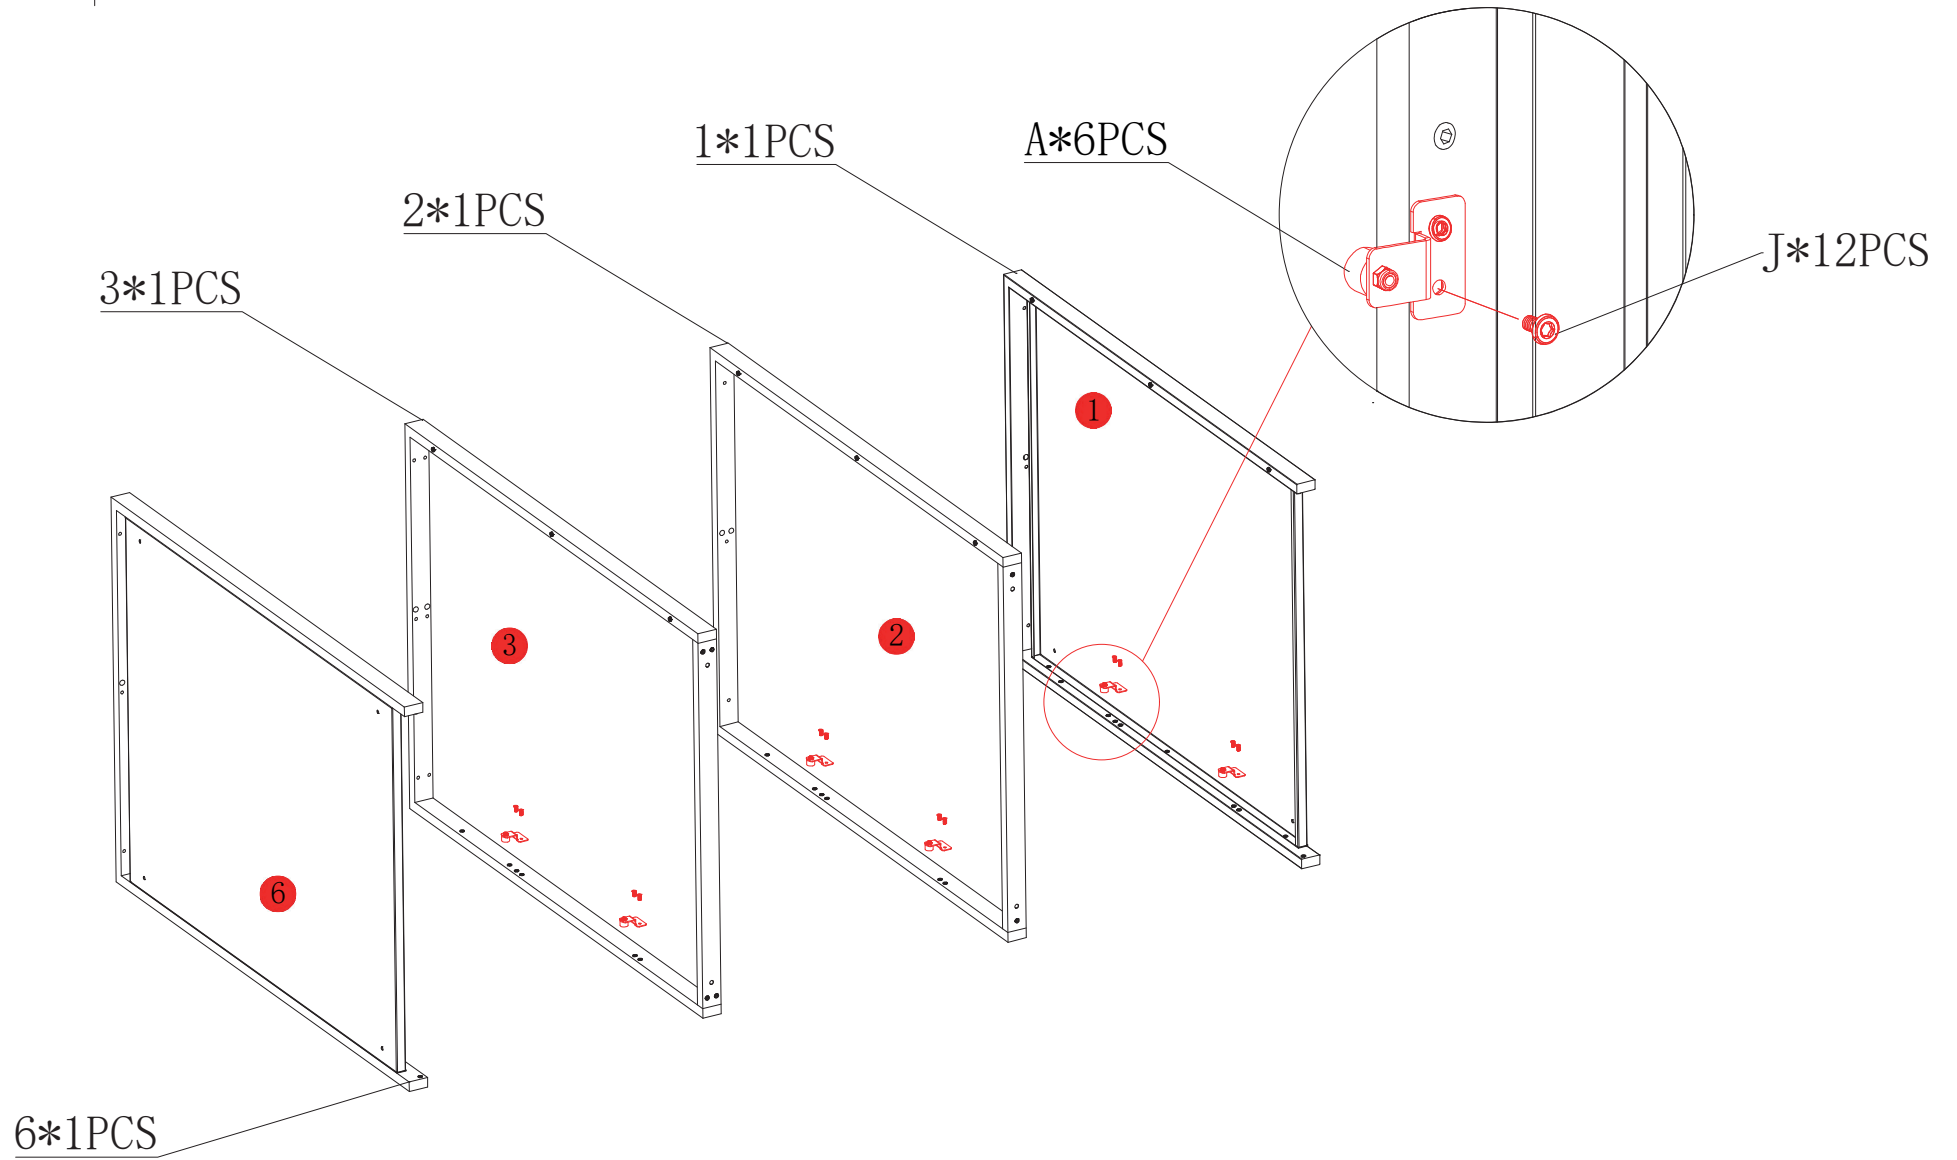

**Gary Metall - Mülltonnenbox 3/
Gary Metal Bin Storage Unit 3**

Art.-Nr: 7010003

weka

**Montageanleitung/
Assembly instructions**

weka Holzbau GmbH
Postfach 20 02 04
D-17013 Neubrandenburg

Sie erreichen uns/ You can reach us:
Mo - Fr 08:30 - 16:30 Uhr
+49 (0)395/42908-0

www.weka-holzbau.com

1*1PCS 	2*1PCS 	3*1PCS 	4*1PCS 	5*1PCS 	6*1PCS 	7*2PCS  1014*598*20mm	
8*1PCS  1014*623*20mm	9*1PCS 	10*1PCS 	11*2PCS  1014*580*22mm	12*1PCS  1014*605*22mm	A*6PCS 	C*6PCS 	
E*3PCS 	F*3PCS 	G*3PCS 	H*6PCS 	I*8PCS 	J*36PCS  M4*10mm	K*10PCS  M4*20mm	L*15PCS  M4*30mm
M*46PCS  M4*12mm	N*3PCS 	O*1PCS 	P*1PCS 	Q*4PCS 	R*4PCS 	Y1x6PCS 	

Step-1

Step-2

1*1PCS

2*1PCS

3*1PCS

M*2PCS

M*2PCS

M*2PCS

4*1PCS

Step-3

Step-4

7*1PCS 8*1PCS 7*1PCS

J*18PCS

Step-5

9*1PCS

10*1PCS