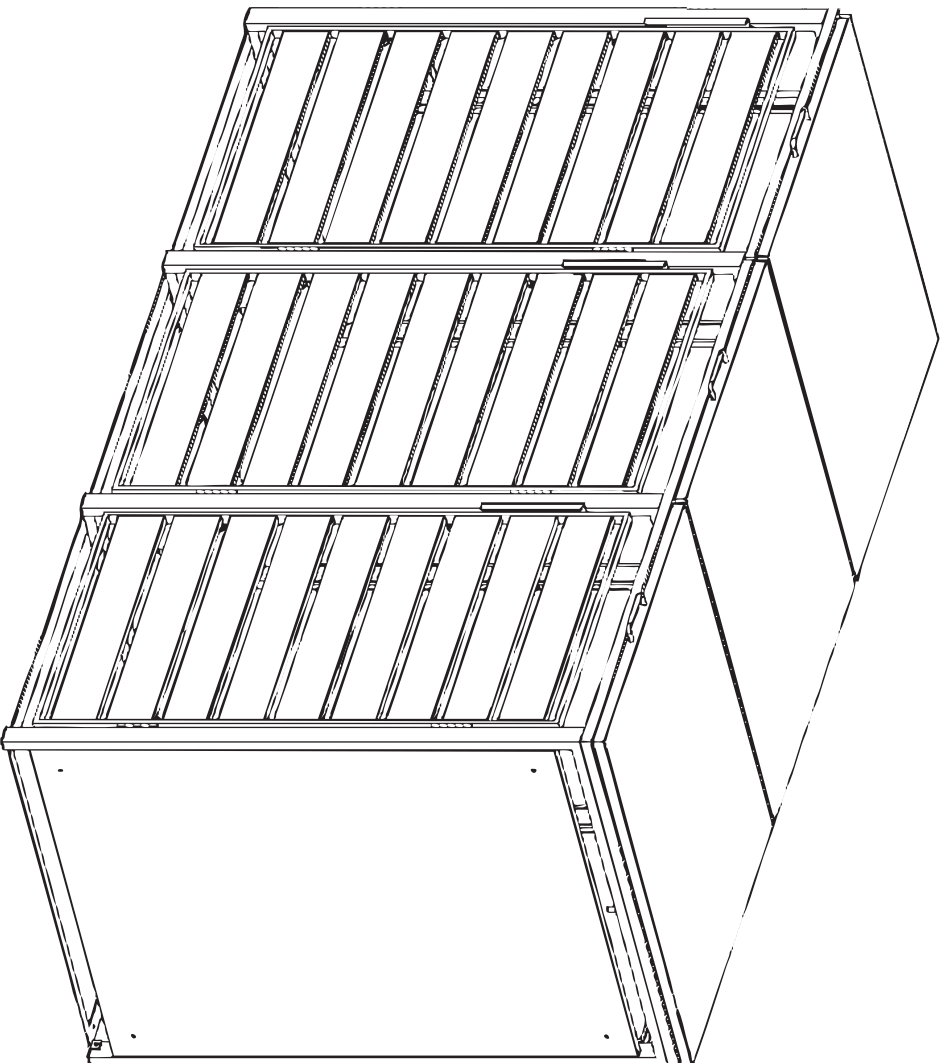

**Gary Metall - Mülltonnenbox 3/
Gary Metal Bin Storage Unit 3**

Art.-Nr: 7010003

weka

**Montageanleitung/
Assembly instructions**

weka Holzbau GmbH
Postfach 20 02 04
D-17013 Neubrandenburg

Sie erreichen uns/ You can reach us:
Mo - Fr 08:30 - 16:30 Uhr
+49 (0)395/42908-0

www.weka-holzbau.com

1*1PCS 	2*1PCS 	3*1PCS 	4*1PCS 	5*1PCS 	6*1PCS 	7*2PCS  1014*598*20mm	
8*1PCS  1014*623*20mm	9*1PCS 	10*1PCS 	11*2PCS  1014*580*22mm	12*1PCS  1014*605*22mm	A*6PCS 	C*6PCS 	
E*3PCS 	F*3PCS 	G*3PCS 	H*6PCS 	I*8PCS 	J*36PCS  M4*10mm	K*10PCS  M4*20mm	L*15PCS  M4*30mm
M*46PCS  M4*12mm	N*3PCS 	O*1PCS 	P*1PCS 	Q*4PCS 	R*4PCS 	Y1x6PCS 	