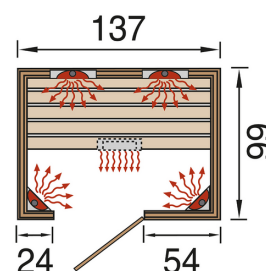

Art.-Nr. 543.1310.33.20 EAN 4004581438500

The mark of responsible forestry

reversible

< 2,5 m

Technische Daten

Außenmaß B x T x H (cm)	137,00 x 99,00 x 190
Sockelmaß B x T (cm)	137,00 x 99,00
Grundfläche (m ²)	1,054
Umbauter Raum (m ³)	0,000
Seitenwandhöhe (cm)	178
Firsthöhe (cm)	190
Material – Typ	Holz - Europäische Fichte
Hauptfarbe	Naturbelassen
Eckabdeckung	Holz
Sekundärfarbe	Naturbelassen
Oberflächenbehandlung	Unbehandelt
Montagesystem	Elementsystem
Erforderliche Montagehöhe (cm)	210,00
Anzahl Bänke (Stk.)	0
Anzahl Liegen (Stk.)	1
Liegenbreite (cm)	47,3 cm
Liegenlänge (cm)	123,5 cm
Steuerungssystem (Infrarot)	inklusive Steuerung
Innenhöhe (cm)	178
Deckenart (Sauna)	Deckenelement mit Massivholzverkleidung und integrierter Deckenleuchte und Abluftöffnung

Lieferumfang

Nr.	Bezeichnung	Menge	Einheit
543.1310.33.23	IR-Kabine 137x99 GT, KS, o.Strahler	1,000	ST
K047.3750.8011	IR-Strahler 275/255/895, E500W m. Abdeck	2,000	ST
K047.3750.8001	IR-Strahler 200/265/830, E350W m. Abdeck	3,000	ST
500.0630.10.00	Bedieneinheit	1,000	ST
500.0630.11.00	Modul W-Kabinensteuerung	1,000	ST
543.0101.10.00	Satz Halogen Einbauleuchten Set, 1 Str	1,000	ST
M543.002	MM IR2	1,000	ST

Pakete (LxBxH)

Paket 1	1 x 150 x 210 cm	80 kg
Paket 2	2 x 900 x 230 cm	280 kg

Fenster / Türen

Name	Glasstärke / Typ	Abmessung	Material
kein Fenster			
Name	Glasstärke / Typ	Abmessung	Material
Ganzglastür	8 mm Einscheiben... (ESG)	600x1865 mm	Glas