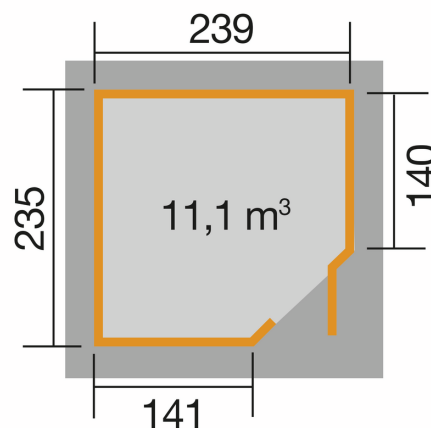

Blackmount Angle 229

weka

Art.-Nr. 229.2424.13410 EAN 4004581524609

Technische Daten

Außenmaß B x T x H (cm)	270,00 x 270,00 x 217
Sockelmaß B x T (cm)	239,00 x 235,00
Grundfläche (m ²)	5,6
Umbauter Raum (m ³)	1,680
Seitenwandhöhe (cm)	197,00
Firsthöhe (cm)	217
Material – Typ	Holz - Europäische Fichte
Hauptfarbe	Schwedenrot
Eckabdeckung	Holz
Sekundärfarbe	Weiß
Oberflächenbehandlung	Gestrichen
Montagesystem	Schraubsystem

Dach & Boden

Dachart	Flachdach <5°
Dachfläche (m ²)	7,3
Dachüberstand vorne (cm)	16
Schneelast (kN/m ²)	0,75
Bodenstärke (mm)	15,5
Unterkonstruktion inklusive	Ja
Dachstärke (mm)	15,5

Fenster / Türen

Name	Glasstärke / Typ	Abmessung	Material
kein Fenster			

Name	Glasstärke / Typ	Abmessung	Material
Design-Einzeltür	2 mm Glas	965x1810 mm	Fichte

Pakete (LxBxH)

Paket 1	1 x 2800 x 1200 cm	500 kg
---------	--------------------	--------

Zubehör

Bild	Bezeichnung
	Dachbahn, selbstklebend, 100x500, silbergrau
	Kastendachrinnen Set 1x4,0m, braun
	Zusatzfenster 21/28mm 40x125, weiß
	EL-Hochbeet 21mm, 6-Eck, rot