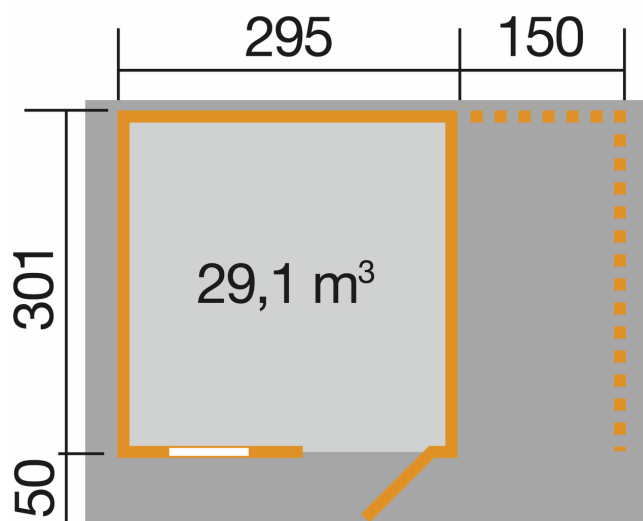

Blackmount 170

weka

Art.-Nr. 170.3030.00.60 EAN 4004581308674

The mark of responsible forestry

reversible

Technische Daten

Außenmaß B x T x H (cm)	504,00 x 375,00 x 226
Sockelmaß B x T (cm)	445,00 x 300,00
Grundfläche (m²)	13,35
Umbauter Raum (m³)	0,000
Seitenwandhöhe (cm)	216,00
Firsthöhe (cm)	226
Material – Typ	Holz - Europäische Fichte
Hauptfarbe	Naturbelassen
Eckabdeckung	Holz
Sekundärfarbe	Naturbelassen
Oberflächenbehandlung	Unbehandelt
Montagesystem	Schraubsystem

Dach & Boden

Dachart	Flachdach <5°
Dachfläche (m²)	18,8
Dachneigung (°)	1,2
Dachüberstand vorne (cm)	50
Schneelast (kN/m²)	0,75
Bodenstärke (mm)	18,5
Unterkonstruktion inklusive	Ja
Dachstärke (mm)	18,5

Fenster / Türen

Name	Glasstärke / Typ	Abmessung	Material
Dreh-/Kippfenster	3 mm Glas	692x795 mm	

Name	Glasstärke / Typ	Abmessung	Material
Einzeltür	3 mm Glas	965x1810 mm	Fichte

Lieferumfang

Nr.	Bezeichnung	Menge	Einheit
170.3030.00.00	MHH 28mm 295x300, ETF	1,000	ST
100.2030.00.10	MH Anbau 28mm 150x300	1,000	ST

Pakete (LxBxH)

Paket 1	1 x 3700 x 1200 cm	610 kg
Paket 2	2 x 3750 x 620 cm	410 kg

Zubehör

Bild	Bezeichnung
	Dachbahn, selbstklebend, 100x500, silbergrau
	Fensterladen 69x79, zweiseitig
	Fenster Blumenkasten, nat
	Kastendachrinnen Set 1x6,5m, braun