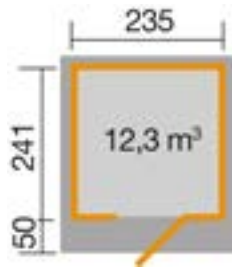

Gartenhaus

172.2424.43010

EAN 4004581524647

Schraubsystem

Technische Daten

Sockelmaß (cm)	235 x 241
Maß über alles (cm)	275 x 314
Höhe gesamt (cm)	226
Firsthöhe (cm)	226
Seitenwandhöhe (cm)	217
Rückwandhöhe (cm)	217
Grundfläche (m²)	5,6
umbauter Raum (m³)	12,3

Dach und Boden

Dachfläche (m²)	8,64
Dachgefälle (Grad)	1,00
Dachstärke (mm)	18,5
max. zulässige Schneelast si (kN/m²)	0,75
Vordachlänge (cm)	50
Dachüberstand seitlich (cm)	22,5
Dachüberstand hinten (cm)	12
Fußbodenstärke (mm)	18,5

Dacheindeckung

Dachmaterial	Massivholz
Dacheindeckung	-
Optional Anzahl Dachbahnen	3
Optional Anzahl Schindelpakete	-

Tür und Fenster

1	Haupttür	Einzeltür mit Drückergarnitur und Profilzylinder	81 x 173 cm lichtes Maß	Echtglas
---	----------	--	----------------------------	----------

Verpackung

Länge (cm)	Breite (cm)	Höhe (cm)	Gewicht (kg)
315	120	60	545