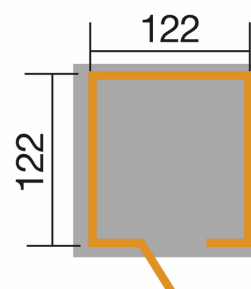

Spielhaus 818

weka

Art.-Nr. 818.1212.10400 EAN 4004581444754

Technische Daten

Außenmaß B x T x H (cm)	144,00 x 153,00 x 154
Sockelmaß B x T (cm)	122,00 x 122,00
Umbauter Raum (m ³)	0,497
Seitenwandhöhe (cm)	120,00
Firsthöhe (cm)	154
Material – Typ	Holz - Europäische Fichte
Hauptfarbe	Naturbelassen
Eckabdeckung	Holz
Sekundärfarbe	Naturbelassen
Oberflächenbehandlung	Unbehandelt
Montagesystem	Schraubsystem
Füllmenge (kg)	0

Dach & Boden

Dachart	Satteldach
Dachfläche (m ²)	2,35
Schneelast (kN/m ²)	0,75

Pakete (LxBxH)

Paket 1	1 x 1600 x 840 cm	370 kg
---------	-------------------	--------

Zubehör

Bild	Bezeichnung
	!Sandkasten mit Pergola, nat