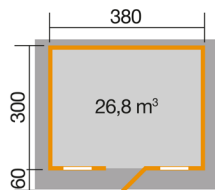

Gartenhaus

110.3830.10.00

EAN 4004581240868

klassisches Stecksystem
Selbstbausatz
naturbelassen

Technische Daten

Sockelmaß B x T (cm)	380 x 300
Maß über alles B x T (cm)	460 x 374
Höhe gesamt (cm)	266
Firsthöhe (cm)	258
Seitenwandhöhe (cm)	208
Rückwandhöhe (cm)	258
Grundfläche (m ²)	11,4
umbauter Raum (m ³)	32,18

Dach und Boden

Dachfläche (m ²)	17,58
Dachgefälle (Grad)	15
Dachstärke (mm)	19
Schneelast (kN)	0,75
Vordachlänge (cm)	62
Dachüberstand seitlich (cm)	40
Dachüberstand hinten (cm)	12
Fußbodenstärke (mm)	19

Lieferumfang

inkl. Montagematerial

Verpackung

Länge (cm)	Breite (cm)	Höhe (cm)	Gewicht (kg)
405	120	66	863