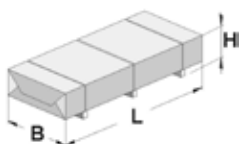

Verpackung

Länge (cm)	Breite (cm)	Höhe (cm)	Gewicht (kg)
330	120	55	420