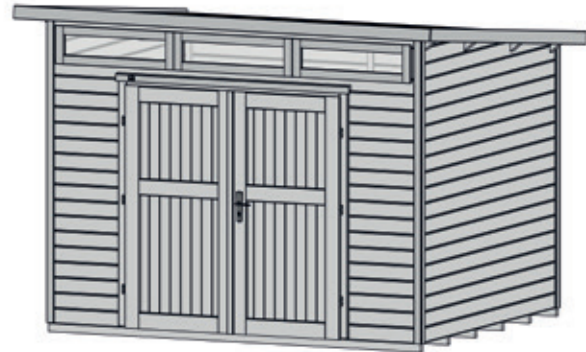

Gartenhaus

264.3021.13000

EAN 4004581517571

modernes Schraubsystem
außen rot/weiß; innen naturbelassen

Technische Daten

Sockelmaß (cm)	295 x 209
Maß über alles (cm)	330 x 249
Höhe gesamt (cm)	239
Firsthöhe (cm)	239
Seitenwandhöhe (cm)	232
Rückwandhöhe (cm)	199
Grundfläche (m ²)	6,2
umbauter Raum (m ³)	13,3

Dach und Boden

Dachfläche (m ²)	7,7
Dachgefälle (Grad)	9,4
Dachstärke (mm)	15,5
max. zulässige Schneelast si (kN/m ²)	0,75
Vordachlänge (cm)	21
Dachüberstand seitlich (cm)	12
Dachüberstand hinten (cm)	12
Fußbodenstärke (mm)	15,5

Dacheindeckung

Dachmaterial	Massivholz
Optional Anzahl Dachbahnen	2

Tür und Fenster

1	Haupttür	Doppeltür mit Drückergarnitur und Profilzylinder	182 x 182 cm	Echtglas
3	Fenster	3 lichtpendende Oberlichter aus Echtglas	94 x 28 cm	Echtglas