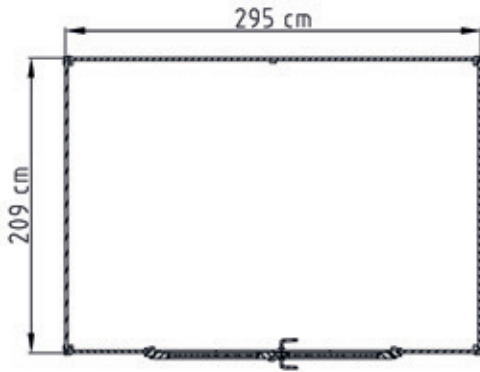

Gartenhaus

264.3021.13000

EAN 4004581517571

modernes Schraubsystem
außen rot/weiß; innen naturbelassen

Technische Daten

Sockelmaß (cm)	295 x 209
Maß über alles (cm)	330 x 249
Höhe gesamt (cm)	239
Firsthöhe (cm)	239
Seitenwandhöhe (cm)	232
Rückwandhöhe (cm)	199
Grundfläche (m ²)	6,2
umbauter Raum (m ³)	13,3

Dach und Boden

Dachfläche (m ²)	7,7
Dachgefälle (Grad)	9,4
Dachstärke (mm)	15,5
max. zulässige Schneelast si (kN/m ²)	0,75
Vordachlänge (cm)	21
Dachüberstand seitlich (cm)	12
Dachüberstand hinten (cm)	12
Fußbodenstärke (mm)	15,5

Dacheindeckung

Dachmaterial	Massivholz
Optional Anzahl Dachbahnen	2

Tür und Fenster

1	Haupttür	Doppeltür mit Drückergarnitur und Profilzylinder	182 x 182 cm	Echtglas
3	Fenster	3 lichtpendende Oberlichter aus Echtglas	94 x 28 cm	Echtglas

Verpackung

Länge (cm)	Breite (cm)	Höhe (cm)	Gewicht (kg)
330	120	55	420