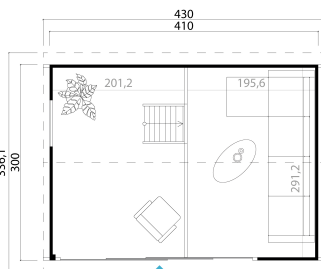

44
mm

2

8

The mark of
responsible forestry**VERPACKUNG: 2 PALETTE(N)**440 x 118 x 90 cm
1262 kg245 x 118 x 35 cm
273 kg

EAN 4743329241483

DIMENSIONEN

Fläche	11.68 m ²
Dachabmessungen	3.36 x 4.30 m
Rauminhalt m ³	≈ 35.96 m ³
Seitenwandhöhe	≈ 2.51 m
Firsthöhe	≈ 3.65 m
Vordach	≈ 10 cm

FENSTER & TÜR

1 x Schiebetür (DGAL*)	303.9 x 202.6 cm
1 x Einzelfenster öffnet nach innen (DGAL*)	60.0 x 183.2 cm

*DGAL: null

DACH UND FUSSBODEN

Dachbretter	18x90 mm
Fussbodenbretter	18x90 mm
Dachfläche	18.49 m ²
Dachwinkel	≈ 38.6 °
Imprägnierte Unterkonstruktion	45x70 mm