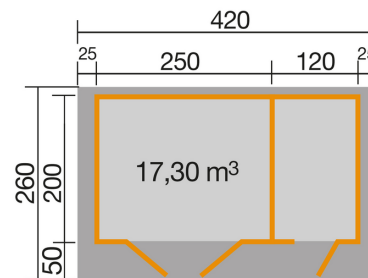

Art.-Nr. 25337204600 EAN 4004581526320

Technische Daten

Außenmaß B x T x H (cm)	420,00 x 260,00 x 268
Sockelmaß B x T (cm)	370,00 x 200,00
Grundfläche (m ²)	7,4
Umbauter Raum (m ³)	0,000
Seitenwandhöhe (cm)	199,00
Firsthöhe (cm)	268
Material – Typ	Holz - Europäische Fichte
Hauptfarbe	Carbongrau
Sekundärfarbe	Weiß
Oberflächenbehandlung	Gestrichen
Montagesystem	Schraubsystem

Dach & Boden

Dachart	Satteldach
Dachüberstand vorne (cm)	50
Schneelast (kN/m ²)	0,75
Bodenstärke (mm)	15,5
Unterkonstruktion inklusive	Ja
Dachstärke (mm)	15,5

Lieferumfang

Nr.	Bezeichnung	Menge	Einheit
25337204600	BBH 28MM 370X200, DT/ET, VD50, ANT	1,000	ST

Zubehör

Bild	Bezeichnung
	BIT Schindeln, RE, ant, 3,0qm
	Kastendachrinnen Set 2x4,5m, braun

Pakete (LxBxH)

Paket	Abmessungen	Gewicht
Paket 1	1 x 0 x 0 cm	0 kg