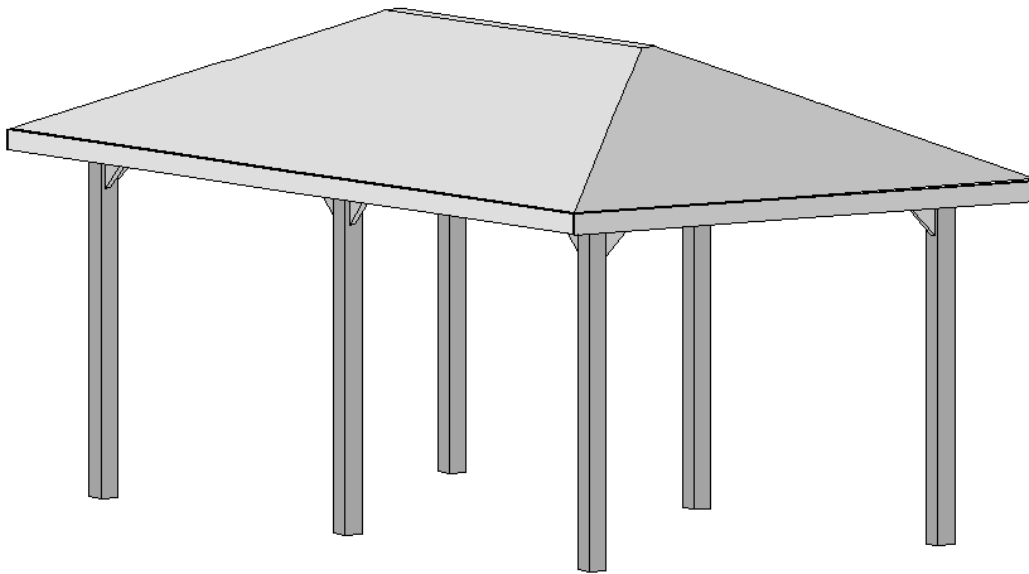

www.weka-holzbau.com

MONTAGE-, BEDIENUNGS- UND WARTUNGSANLEITUNG

Gartenlaube 651B

Art.-Nr. 651.5833.00...

800.0286.05.49
800.0286.20.29

Stand: 2309

Pos	Bild	Abmessung	Stück
①		120 / 120 / 2190	4
②		120 / 120 / 2190	2
③		40 / 120 / 2600	8
④		40 / 120 / 2650	2
⑤		40 / 120 / 2390	1

Pos	Bild	Abmessung	Stück
6		120 x 150	2
7		120 / 120 / 185	1
8		40 / 120 / 1789	8
9		40 / 120 / 2413	4
10		20 / 120 / 2650	6

Pos	Bild	Abmessung	Stück
11		20 / 130 / 2640	1
12		60 / 80 / 120	4
13A		40/120/500	12
13B		40/120/700	2
14		20 / 120 / 1665	4
15		20 / 120 / 1645	4

Pos	Bild	Abmessung	Stück
16		20 / 120 / 1255	4
17		19,5 / 121 / 1800	64
18		19,5 / 121 / 2510	32
19		M10 x 160	10
20		5,0 x 120	34

Pos	Bild	Abmessung	Stück
21		5,0 x 80	62
22		4,5 x 70	20
23		3,5 x 35	100
24		5,0 x 35	195
25		2,0 x 16	900

Pos	Bild	Abmessung	Stück
26		2,2 x 55	900
27		50 / 50 / 40	24
28		2,5 x 16	2
29			1

1

Schnitt A - A

2

3

Technische Änderungen vorbehalten! Alle Maßangaben sind ca. Maße. © Copyright HRB 3662

6

7