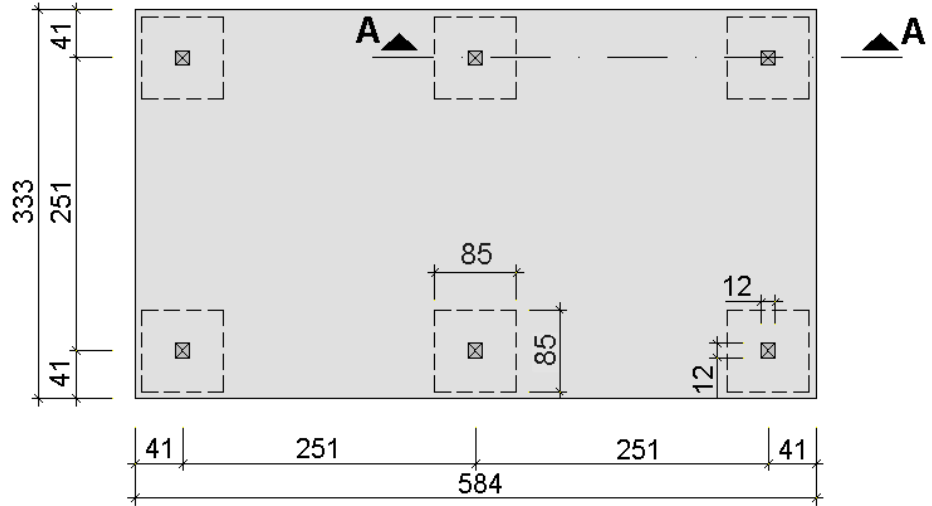

www.weka-holzbau.com

MONTAGE-, BEDIENUNGS- UND WARTUNGSANLEITUNG

Gartenlaube 651B

Art.-Nr. 651.5833.00...

800.0286.05.49
800.0286.20.29

Stand: 2309

Pos	Bild	Abmessung	Stück
①		120 / 120 / 2190	4
②		120 / 120 / 2190	2
③		40 / 120 / 2600	8
④		40 / 120 / 2650	2
⑤		40 / 120 / 2390	1

Pos	Bild	Abmessung	Stück
6		120 x 150	2
7		120 / 120 / 185	1
8		40 / 120 / 1789	8
9		40 / 120 / 2413	4
10		20 / 120 / 2650	6

Pos	Bild	Abmessung	Stück
11		20 / 130 / 2640	1
12		60 / 80 / 120	4
13A		40/120/500	12
13B		40/120/700	2
14		20 / 120 / 1665	4
15		20 / 120 / 1645	4

Pos	Bild	Abmessung	Stück
16		20 / 120 / 1255	4
17		19,5 / 121 / 1800	64
18		19,5 / 121 / 2510	32
19		M10 x 160	10
20		5,0 x 120	34

Pos	Bild	Abmessung	Stück
21		5,0 x 80	62
22		4,5 x 70	20
23		3,5 x 35	100
24		5,0 x 35	195
25		2,0 x 16	900

Pos	Bild	Abmessung	Stück
26		2,2 x 55	900
27		50 / 50 / 40	24
28		2,5 x 16	2
29			1

1

Schnitt A - A

2

3

Technische Änderungen vorbehalten! Alle Maßangaben sind ca. Maße. © Copyright HRB 3662

6

7