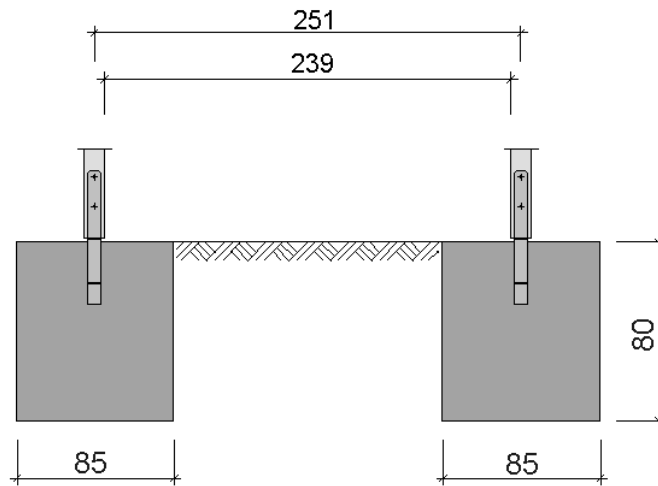

www.weka-holzbau.com

MONTAGE-, BEDIENUNGS- UND WARTUNGSANLEITUNG

Gartenlaube 651B

Art.-Nr. 651.5833.00...

800.0286.05.49
800.0286.20.29

Stand: 2309

Pos	Bild	Abmessung	Stück
①		120 / 120 / 2190	4
②		120 / 120 / 2190	2
③		40 / 120 / 2600	8
④		40 / 120 / 2650	2
⑤		40 / 120 / 2390	1

Pos	Bild	Abmessung	Stück
6		120 x 150	2
7		120 / 120 / 185	1
8		40 / 120 / 1789	8
9		40 / 120 / 2413	4
10		20 / 120 / 2650	6

Pos	Bild	Abmessung	Stück
11		20 / 130 / 2640	1
12		60 / 80 / 120	4
13A		40/120/500	12
13B		40/120/700	2
14		20 / 120 / 1665	4
15		20 / 120 / 1645	4

Pos	Bild	Abmessung	Stück
16		20 / 120 / 1255	4
17		19,5 / 121 / 1800	64
18		19,5 / 121 / 2510	32
19		M10 x 160	10
20		5,0 x 120	34

Pos	Bild	Abmessung	Stück
21		5,0 x 80	62
22		4,5 x 70	20
23		3,5 x 35	100
24		5,0 x 35	195
25		2,0 x 16	900

Pos	Bild	Abmessung	Stück
26		2,2 x 55	900
27		50 / 50 / 40	24
28		2,5 x 16	2
29			1

1

Schnitt A - A

2

3

Technische Änderungen vorbehalten! Alle Maßangaben sind ca. Maße. © Copyright HRB 3662

6

7