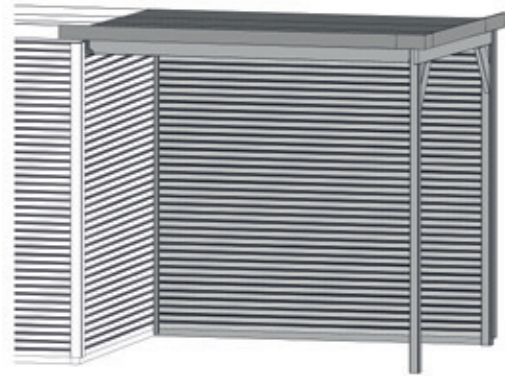

www.weka-holzbau.com

Seitlicher Dachanbau

413.0225.60001
413.0230.60001

413.0225.60002
413.0230.60002

Montage-, Bedienungs- und Wartungsanleitung

Stand: 2218

Pos	Bild	Abmessung (mm)	Anzahl (Stück)			
			413.0225.60001	413.0230.60001	413.0225.60002	413.0230.60002
①	G100.02.0063 G100.02.0064 	50/33/1470 50/33/2950	1 -	1 -	- 1	- 1
②	R002.0087.2560 R002.0087.3080 	18,5/121/2560 18,5/121/3080	14 -	- 14	27 -	- 27
③	G100.14.0054 	80/80/2308	1	1	1	1
④	G100.14.0059 	80/80/2362	1	1	1	1
⑤	R002.0225.2290 	40/40/2290	1	1	1	1
⑥	R002.0057.1470 R002.0057.2955 	45/121/1470 45/121/2955	19 -	19 -	- 19	- 19
⑦	G413.01.0025 G413.01.0007 	45/63/1470 45/63/2955	1 -	1 -	- 1	- 1