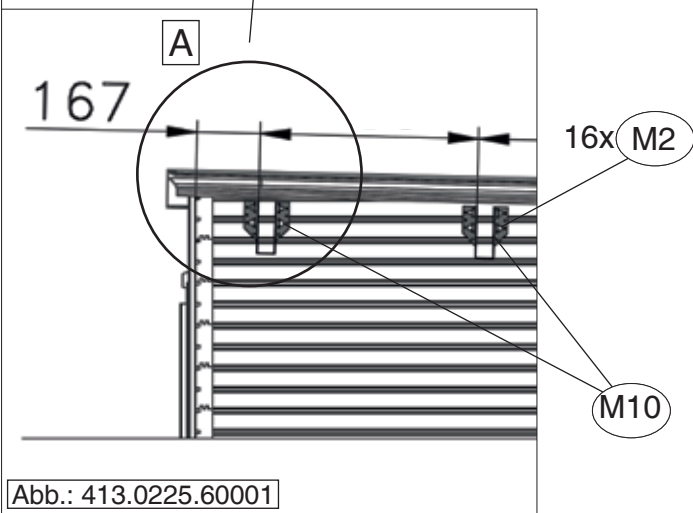

www.weka-holzbau.com

Seitlicher Dachanbau

413.0225.60001
413.0230.60001

413.0225.60002
413.0230.60002

Montage-, Bedienungs- und Wartungsanleitung

Stand: 2218

Pos	Bild	Abmessung (mm)	Anzahl (Stück)			
			413.0225.60001	413.0230.60001	413.0225.60002	413.0230.60002
①	G100.02.0063 G100.02.0064 	50/33/1470 50/33/2950	1 -	1 -	- 1	- 1
②	R002.0087.2560 R002.0087.3080 	18,5/121/2560 18,5/121/3080	14 -	- 14	27 -	- 27
③	G100.14.0054 	80/80/2308	1	1	1	1
④	G100.14.0059 	80/80/2362	1	1	1	1
⑤	R002.0225.2290 	40/40/2290	1	1	1	1
⑥	R002.0057.1470 R002.0057.2955 	45/121/1470 45/121/2955	19 -	19 -	- 19	- 19
⑦	G413.01.0025 G413.01.0007 	45/63/1470 45/63/2955	1 -	1 -	- 1	- 1

1

	M10 45x137

Abb.: 413.0225.60001

Abb.: 413.0230.60001

Abb.: 413.0225.60001

2.1

	M2 5,0 x 25		M8 8,4		M10 45x137
	M7 M8 x 60		M9 M8		

Abb.: 413.0225.60001

3

M6 M8 x 100

M8 8,4
M9 M8

M10 45x137

4

	M2 5,0 x 25

5

M1 5,0 x 80