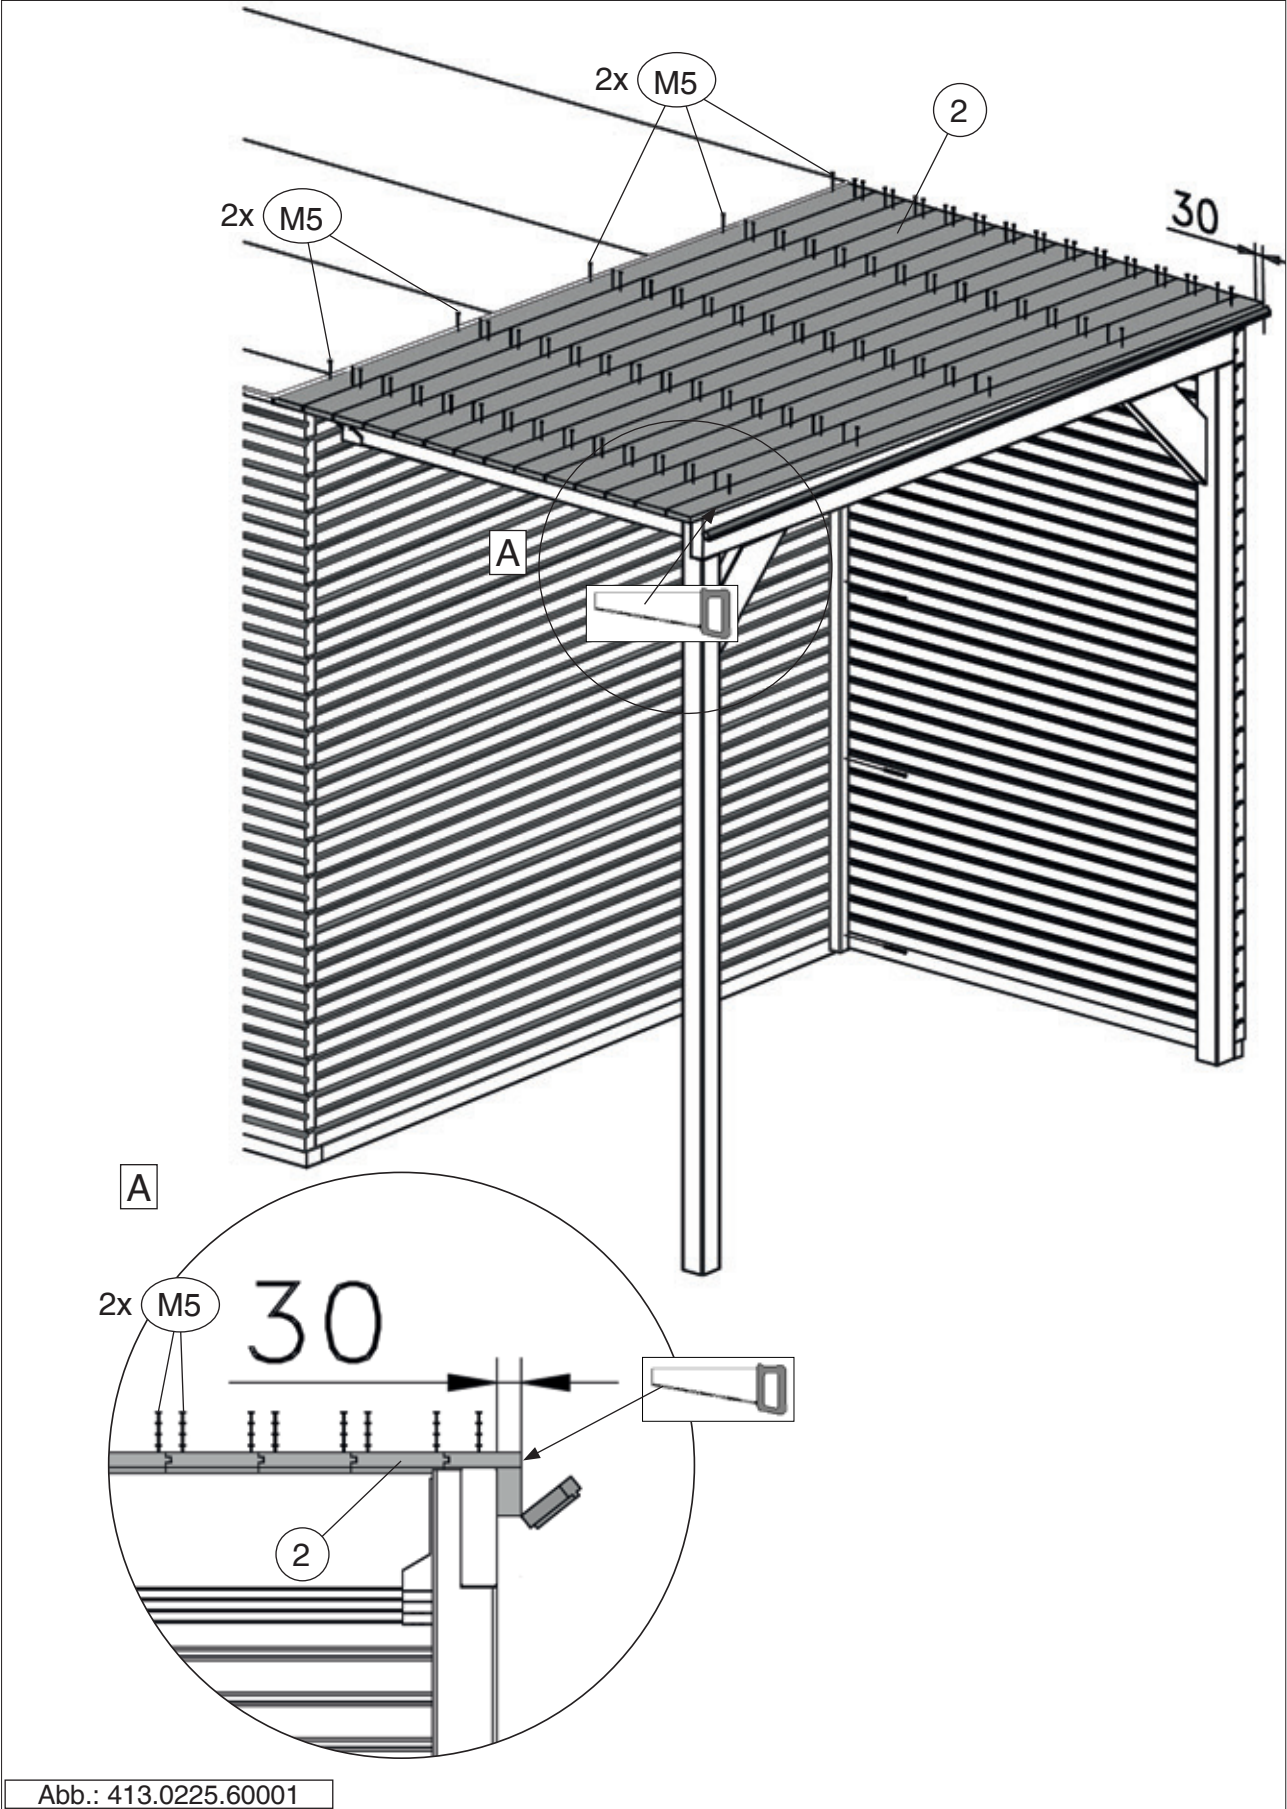

www.weka-holzbau.com

Seitlicher Dachanbau

413.0225.60001
413.0230.60001

413.0225.60002
413.0230.60002

Montage-, Bedienungs- und Wartungsanleitung

Stand: 2218

Pos	Bild	Abmessung (mm)	Anzahl (Stück)			
			413.0225.60001	413.0230.60001	413.0225.60002	413.0230.60002
①	G100.02.0063 G100.02.0064 	50/33/1470 50/33/2950	1 -	1 -	- 1	- 1
②	R002.0087.2560 R002.0087.3080 	18,5/121/2560 18,5/121/3080	14 -	- 14	27 -	- 27
③	G100.14.0054 	80/80/2308	1	1	1	1
④	G100.14.0059 	80/80/2362	1	1	1	1
⑤	R002.0225.2290 	40/40/2290	1	1	1	1
⑥	R002.0057.1470 R002.0057.2955 	45/121/1470 45/121/2955	19 -	19 -	- 19	- 19
⑦	G413.01.0025 G413.01.0007 	45/63/1470 45/63/2955	1 -	1 -	- 1	- 1

9

10

	M5 2,2 x 55

Abb.: 413.0225.60001

	M4 3,5 x 16

12

Abb.: 413.0225.60001

Abb.: 413.0225.60001