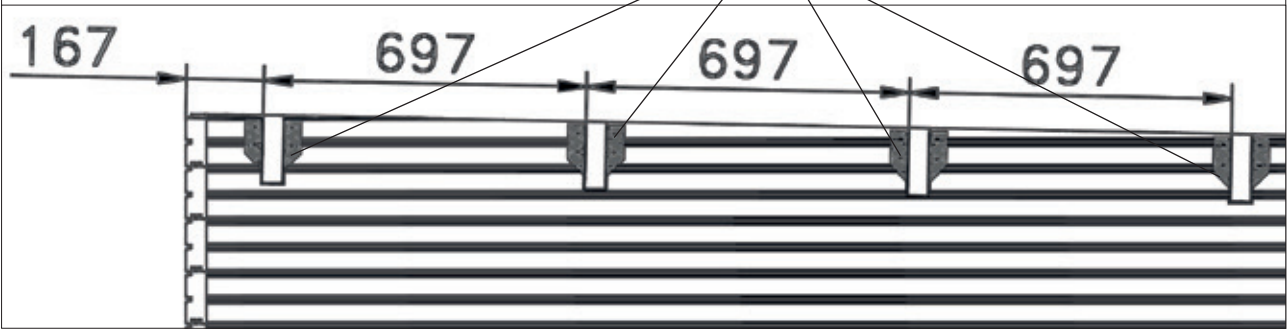

www.weka-holzbau.com

Seitlicher Dachanbau

413.0225.60001
413.0230.60001

413.0225.60002
413.0230.60002

Montage-, Bedienungs- und Wartungsanleitung

Stand: 2218

Pos	Bild	Abmessung (mm)	Anzahl (Stück)			
			413.0225.60001	413.0230.60001	413.0225.60002	413.0230.60002
①	G100.02.0063 G100.02.0064 	50/33/1470 50/33/2950	1 -	1 -	- 1	- 1
②	R002.0087.2560 R002.0087.3080 	18,5/121/2560 18,5/121/3080	14 -	- 14	27 -	- 27
③	G100.14.0054 	80/80/2308	1	1	1	1
④	G100.14.0059 	80/80/2362	1	1	1	1
⑤	R002.0225.2290 	40/40/2290	1	1	1	1
⑥	R002.0057.1470 R002.0057.2955 	45/121/1470 45/121/2955	19 -	19 -	- 19	- 19
⑦	G413.01.0025 G413.01.0007 	45/63/1470 45/63/2955	1 -	1 -	- 1	- 1

1

	M10 45x137

Abb.: 413.0225.60001

Abb.: 413.0230.60001

Abb.: 413.0225.60001

2.1

	M2 5,0 x 25		M8 8,4		M10 45x137
	M7 M8 x 60		M9 M8		

Abb.: 413.0225.60001

3

M6 M8 x 100

M8 8,4
M9 M8

M10 45x137

4

	M2 5,0 x 25

5

M1 5,0 x 80