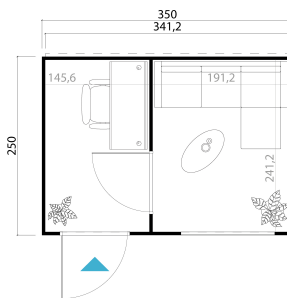

44
mm

1

0

The mark of
responsible forestry**VERPACKUNG: 2 PALETTE(N)**

 360 x 118 x 68 cm
780 kg

 200 x 118 x 45 cm
286 kg

EAN 4743329241841

DIMENSIONEN

Fläche	8.23 m ²
Dachabmessungen	3.50 x 2.54 m
Rauminhalt m ³	≈ 19.7 m ³
Seitenwandhöhe	≈ 2.39 m
Firsthöhe	≈ 2.39 m
Vordach	≈ 0 cm

FENSTER & TÜR

1 x Einzeltür (DGAL*)	83.5 x 198.0 cm
1 x Einzeltür (TP+*)	83.5 x 190.0 cm
1 x Einzelfenster öffnet nach innen (DGAL*)	120.0 x 47.0 cm

*DGAL: null

*TP+: Premium + Vollholz

DACH UND FUSSBODEN

Dachbretter	18x90 mm
Fussbodenbretter	18x90 mm
Dachfläche	8.51 m ²
Dachwinkel	≈ 3 °
Imprägnierte Unterkonstruktion	45x45 mm

*Optional Dacheindeckung