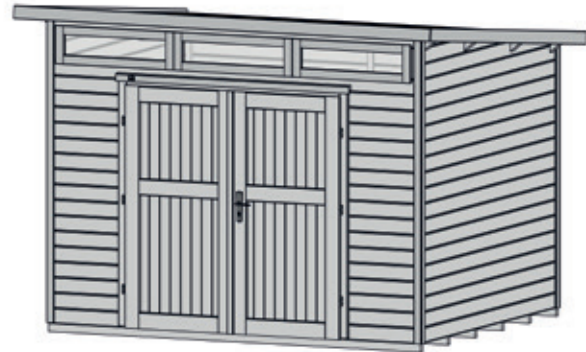

Gartenhaus

264.3021.15000

EAN 4004581517588

modernes Schraubsystem
außen grau/natur; innen naturbelassen

Technische Daten

Sockelmaß (cm)	295 x 209
Maß über alles (cm)	330 x 249
Höhe gesamt (cm)	239
Firsthöhe (cm)	239
Seitenwandhöhe (cm)	232
Rückwandhöhe (cm)	199
Grundfläche (m ²)	6,2
umbauter Raum (m ³)	13,3

Dach und Boden

Dachfläche (m ²)	7,7
Dachgefälle (Grad)	9,4
Dachstärke (mm)	15,5
max. zulässige Schneelast si (kN/m ²)	0,75
Vordachlänge (cm)	21
Dachüberstand seitlich (cm)	12
Dachüberstand hinten (cm)	12
Fußbodenstärke (mm)	15,5

Dacheindeckung

Dachmaterial	Massivholz
Optional Anzahl Dachbahnen	2

Tür und Fenster

1	Haupttür	Doppeltür mit Drückergarnitur und Profilzylinder	182 x 182 cm	Echtglas
3	Fenster	3 lichtpendende Oberlichter aus Echtglas	94 x 28 cm	Echtglas