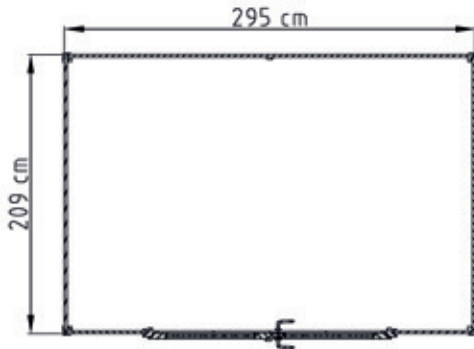

Gartenhaus

264.3021.15000

EAN 4004581517588

modernes Schraubsystem
außen grau/natur; innen naturbelassen

Technische Daten

Sockelmaß (cm)	295 x 209
Maß über alles (cm)	330 x 249
Höhe gesamt (cm)	239
Firsthöhe (cm)	239
Seitenwandhöhe (cm)	232
Rückwandhöhe (cm)	199
Grundfläche (m ²)	6,2
umbauter Raum (m ³)	13,3

Dach und Boden

Dachfläche (m ²)	7,7
Dachgefälle (Grad)	9,4
Dachstärke (mm)	15,5
max. zulässige Schneelast si (kN/m ²)	0,75
Vordachlänge (cm)	21
Dachüberstand seitlich (cm)	12
Dachüberstand hinten (cm)	12
Fußbodenstärke (mm)	15,5

Dacheindeckung

Dachmaterial	Massivholz
Optional Anzahl Dachbahnen	2

Tür und Fenster

1	Haupttür	Doppeltür mit Drückergarnitur und Profilzylinder	182 x 182 cm	Echtglas
3	Fenster	3 lichtpendende Oberlichter aus Echtglas	94 x 28 cm	Echtglas

Verpackung

Länge (cm)	Breite (cm)	Höhe (cm)	Gewicht (kg)
330	120	55	420