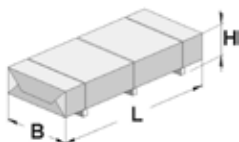

Verpackung

Länge (cm)	Breite (cm)	Höhe (cm)	Gewicht (kg)
330	120	55	420