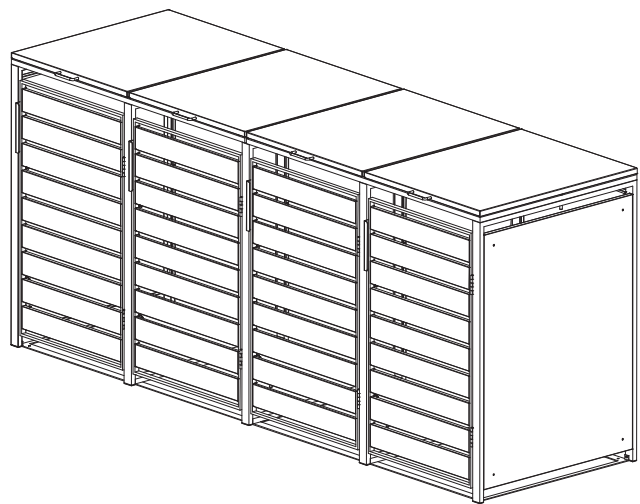

**Gary Metall - Mülltonnenbox 4/
Gary Metal Bin Storage Unit 4**

Art.-Nr: 7010004

weka

**Montageanleitung/
Assembly instructions**

**weka Holzbau GmbH
Postfach 20 02 04
D-17013 Neubrandenburg**

**Sie erreichen uns/ You can reach us:
Mo - Fr 08:30 - 16:30 Uhr
+49 (0)395/42908-0**

www.weka-holzbau.com

1*1PCS 	2*2PCS 	3*1PCS 	4*2PCS 	5*1PCS 	6*2PCS  1014*598*20mm	7*2PCS  1014*623*20mm	
8*2PCS 	9*2PCS  1014*580*22mm	10*2PCS  1014*605*22mm	A*8PCS 	C*8PCS 	E*4PCS 	F*4PCS 	
G*4PCS 	H*8PCS 	I*10PCS 	J*48PCS  M4*10mm	K*12PCS  M4*20mm	L*18PCS  M4*30mm	M*60PCS  M4*12mm	N*4PCS 
0*1PCS 	P*1PCS 	Q*4PCS 	R*4PCS 	Y1x8PCS 			