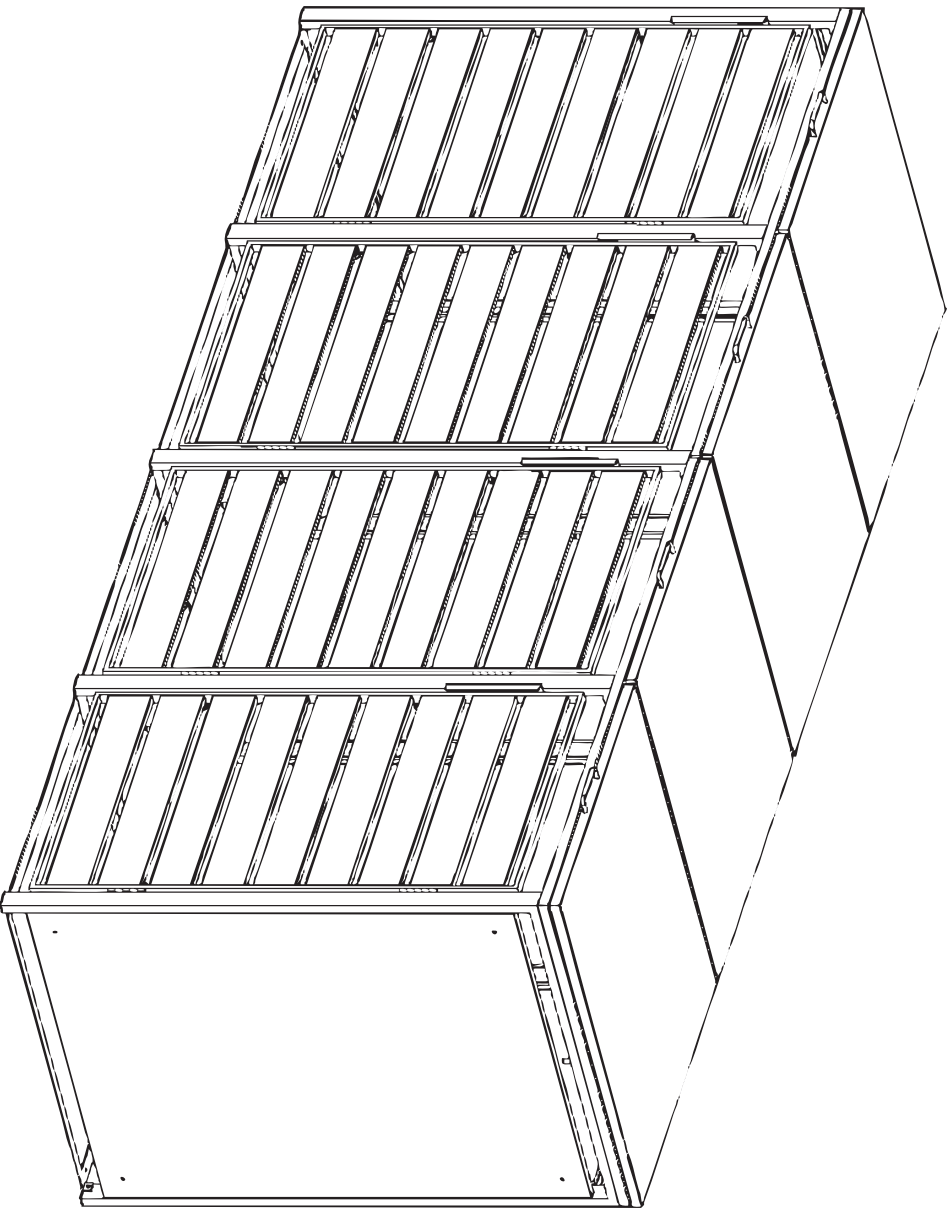

**Gary Metall - Mülltonnenbox 4/
Gary Metal Bin Storage Unit 4**

Art.-Nr: 7010004

weka

**Montageanleitung/
Assembly instructions**

**weka Holzbau GmbH
Postfach 20 02 04
D-17013 Neubrandenburg**

**Sie erreichen uns/ You can reach us:
Mo - Fr 08:30 - 16:30 Uhr
+49 (0)395/42908-0**

www.weka-holzbau.com

1*1PCS 	2*2PCS 	3*1PCS 	4*2PCS 	5*1PCS 	6*2PCS  1014*598*20mm	7*2PCS  1014*623*20mm	
8*2PCS 	9*2PCS  1014*580*22mm	10*2PCS  1014*605*22mm	A*8PCS 	C*8PCS 	E*4PCS 	F*4PCS 	
G*4PCS 	H*8PCS 	I*10PCS 	J*48PCS  M4*10mm	K*12PCS  M4*20mm	L*18PCS  M4*30mm	M*60PCS  M4*12mm	N*4PCS 
0*1PCS 	P*1PCS 	Q*4PCS 	R*4PCS 	Y1x8PCS 			