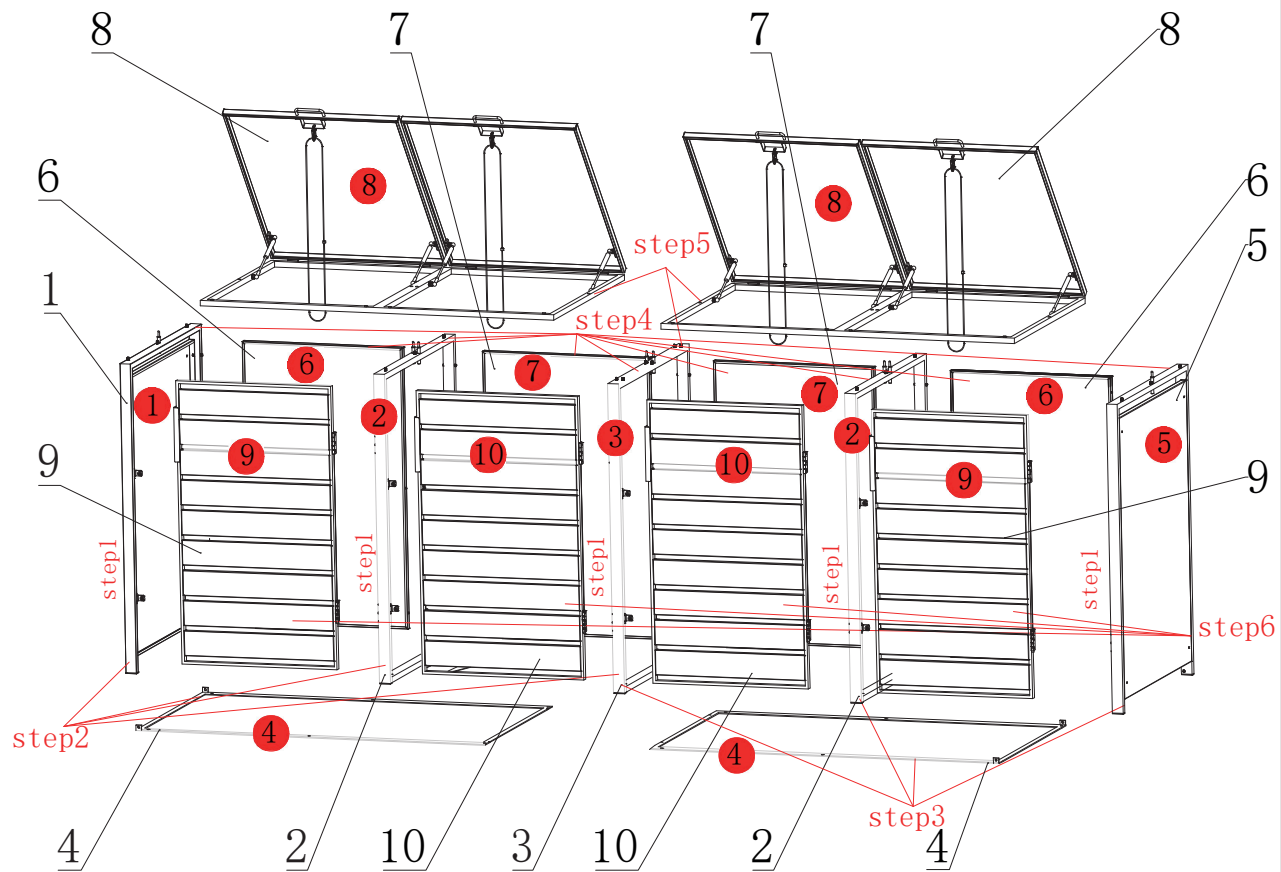

**Gary Metall - Mülltonnenbox 4/
Gary Metal Bin Storage Unit 4**

Art.-Nr: 7010004

weka

**Montageanleitung/
Assembly instructions**

**weka Holzbau GmbH
Postfach 20 02 04
D-17013 Neubrandenburg**

**Sie erreichen uns/ You can reach us:
Mo - Fr 08:30 - 16:30 Uhr
+49 (0)395/42908-0**

www.weka-holzbau.com

1*1PCS 	2*2PCS 	3*1PCS 	4*2PCS 	5*1PCS 	6*2PCS  1014*598*20mm	7*2PCS  1014*623*20mm	
8*2PCS 	9*2PCS  1014*580*22mm	10*2PCS  1014*605*22mm	A*8PCS 	C*8PCS 	E*4PCS 	F*4PCS 	
G*4PCS 	H*8PCS 	I*10PCS 	J*48PCS  M4*10mm	K*12PCS  M4*20mm	L*18PCS  M4*30mm	M*60PCS  M4*12mm	N*4PCS 
0*1PCS 	P*1PCS 	Q*4PCS 	R*4PCS 	Y1x8PCS 			

Step-1

Step-2

1*1PCS

2*1PCS

3*1PCS

M*2PCS

M*2PCS

4*1PCS

Step-5

L*18PCS

Step-6

Step-7

E*4PCS

J*8PCS

Step-8

K*8PCS