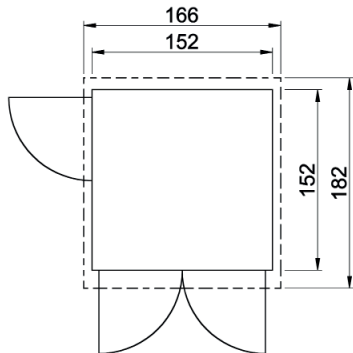

Weka Garten [Q] smart

41515151

EAN 4004581526788

Selbstbausatz
naturbelassen

Technische Daten

Sockelmaß (cm)	152 x 152
Maß über alles (cm)	166 x 182
Höhe gesamt (cm)	205
Firsthöhe (cm)	201
Seitenwandhöhe (cm)	196
Rückwandhöhe (cm)	196
Grundfläche (m ²)	2,29
umbauter Raum (m ³)	4,33

Dach und Boden

Dachfläche (m ²)	2,9
Dachgefälle (Grad)	2,2
Dachstärke (mm)	12
max. zulässige Schneelast si (kN/m ²)	0,75
Vordachlänge (cm)	15
Dachüberstand seitlich (cm)	5
Dachüberstand hinten (cm)	10
Fußbodenstärke (mm)	15,5

Dacheindeckung

Dachmaterial	OSB-Platten
Dacheindeckung	nicht inklusive
Optional Anzahl Dachbahnen	1

Tür

1	Haupttür	Doppeltür mit Drückergarnitur und Profilzylinder	139,2 x 168,5 cm
1	Seitentür	Einzeltür mit Drückergarnitur und Profilzylinder	70,2 x 168,5 cm

Lieferumfang

inklusive Montagematerial und übersichtlicher Montageanleitung

Verpackung

Länge (cm)	Breite (cm)	Höhe (cm)	Gewicht (kg)