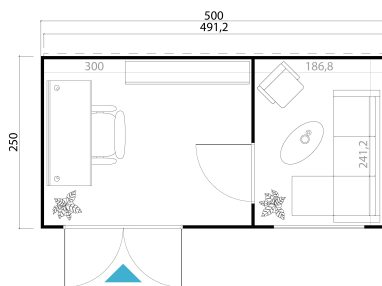

44  
mm

1

0

5  
YEARSThe mark of  
responsible forestry**VERPACKUNG: 2 PALETTE(N)**510 x 118 x 65 cm  
1056 kg200 x 118 x 50 cm  
319 kg

EAN 4743329241957

**DIMENSIONEN**

Fläche	11.85 m <sup>2</sup>
Dachabmessungen	5.00 x 2.54 m
Rauminhalt m <sup>3</sup>	≈ 28.36 m <sup>3</sup>
Seitenwandhöhe	≈ 2.39 m
Firsthöhe	≈ 2.39 m
Vordach	≈ 0 cm

**FENSTER & TÜR**

1 x Doppeltür (DGAL*)	158.8 x 198.0 cm
1 x Einzeltür (TP+*)	83.5 x 190.0 cm
1 x Einzelfenster öffnet nach innen (DGAL*)	120.0 x 47.0 cm

\*DGAL: null

\*TP+: Premium + Vollholz

**DACH UND FUSSBODEN**

Dachbretter	18x90 mm
Fussbodenbretter	18x90 mm
Dachfläche	12.27 m <sup>2</sup>
Dachwinkel	≈ 3 °
Imprägnierte Unterkonstruktion	45x45 mm

\*Optional Dacheindeckung