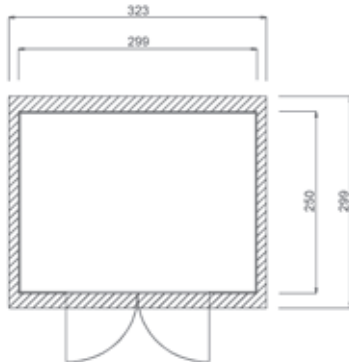

## Technische Daten

Sockelmaß (cm)	299 x 250
Maß über alles (cm)	323 x 299
Höhe gesamt (cm)	225
Firsthöhe (cm)	220
Seitenwandhöhe (cm)	186
Rückwandhöhe (cm)	186
Grundfläche (m <sup>2</sup> )	7,493
umbauter Raum (m <sup>3</sup> )	15,25

## Dach und Boden

Dachfläche (m <sup>2</sup> )	8,76
Dachgefälle (Grad)	8
Dachstärke (mm)	15,5
max. zulässige Schneelast si (kN/m <sup>2</sup> )	0,75
Vordachlänge (cm)	25
Dachüberstand seitlich (cm)	3
Dachüberstand hinten (cm)	22
Fußbodenstärke (mm)	15,5

## Tür und Fenster

1	Haupttür	Doppeltür mit Sicherheitsüberwurf	150 x 180 cm	Echtglas
---	----------	-----------------------------------	--------------	----------

## Verpackung

Länge (cm)	Breite (cm)	Höhe (cm)	Gewicht (kg)
300	120	50	455