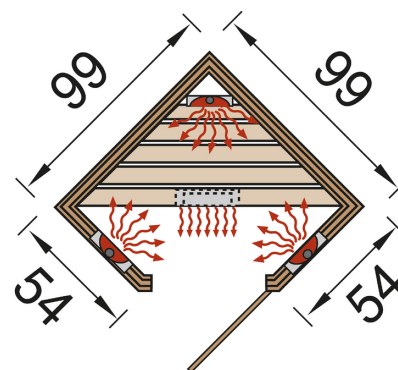

Art.-Nr. 542.1010.33.20 EAN 4004581438524

The mark of responsible forestry

Technische Daten

| | |
|---------------------------------|--|
| Außenmaß B x T x H (cm) | 99,00 x 99,00 x 190 |
| Sockelmaß B x T (cm) | 99,00 x 99,00 |
| Grundfläche (m ²) | 0,9801 |
| Umbauter Raum (m ³) | 0,000 |
| Seitenwandhöhe (cm) | 176 |
| Firsthöhe (cm) | 190 |
| Material – Typ | Holz - Europäische Fichte |
| Hauptfarbe | Naturbelassen |
| Eckabdeckung | Holz |
| Sekundärfarbe | Naturbelassen |
| Oberflächenbehandlung | Unbehandelt |
| Montagesystem | Elementsystem |
| Erforderliche Montagehöhe (cm) | 210,00 |
| Anzahl Bänke (Stk.) | 0 |
| Anzahl Liegen (Stk.) | 1 |
| Liegenbreite (cm) | 47,5 cm |
| Liegenlänge (cm) | 120 cm |
| Steuerungssystem (Infrarot) | inklusive Steuerung |
| Innenhöhe (cm) | 176 |
| Deckenart (Sauna) | Deckenelement mit Massivholzverkleidung und integrierter Deckenleuchte und Abluftöffnung |

Fenster / Türen

| Name | Glasstärke / Typ | Abmessung | Material |
|-------------|---------------------------|-------------|----------|
| Ganzglastür | 8 mm Einscheiben... (ESG) | 600x1865 mm | Glas |

Lieferumfang