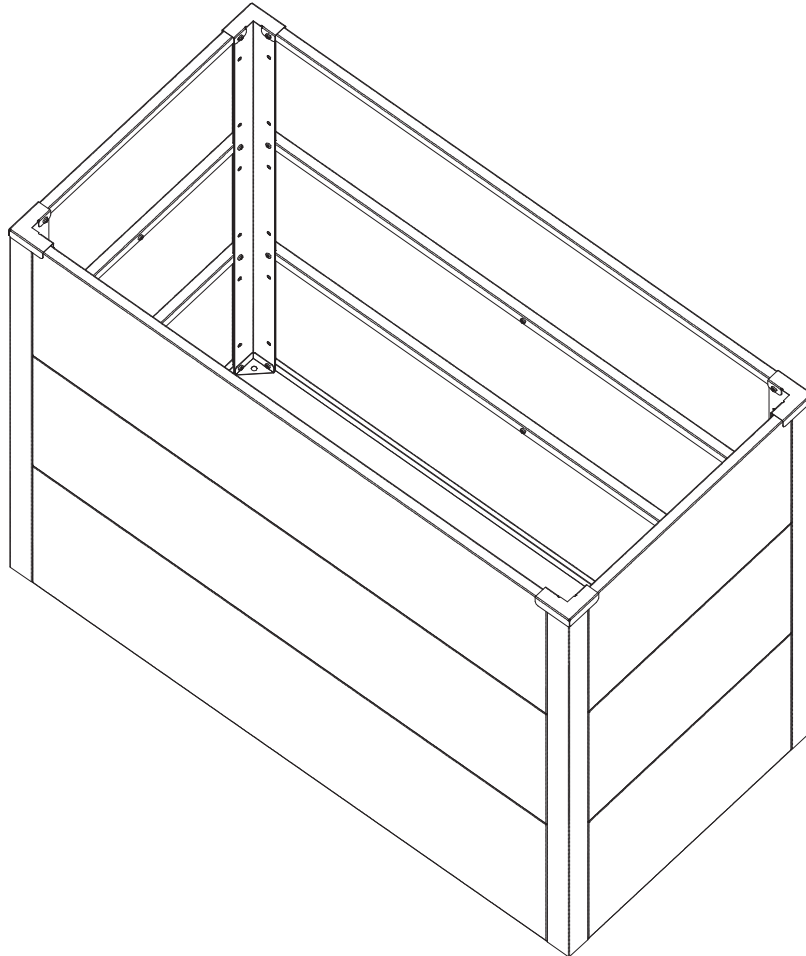

**Gary Metall-Hochbeet M /  
Gary metal raised bed M**

Art.-Nr: 7010007

**weka**

**Montageanleitung/  
Assembly instructions**

[www.weka-holzbau.com](http://www.weka-holzbau.com)

weka Holzbau GmbH  
Postfach 20 02 04  
D-17013 Neubrandenburg