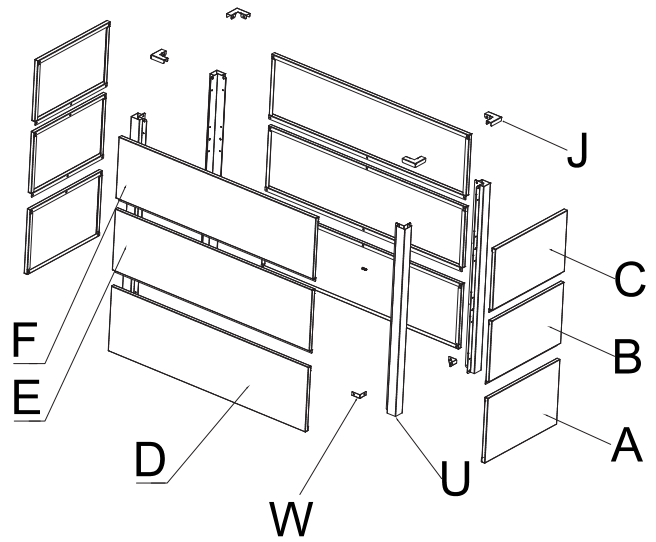

A*2

①

B*2

①

C*2

①

D*2

①

②

E*2

①

②

F*2

①

②

J*4

②

Q*40

②

M5

U*4

②

W*4

②

X*40

②

M5*14

Y*4

②

Z*1

②