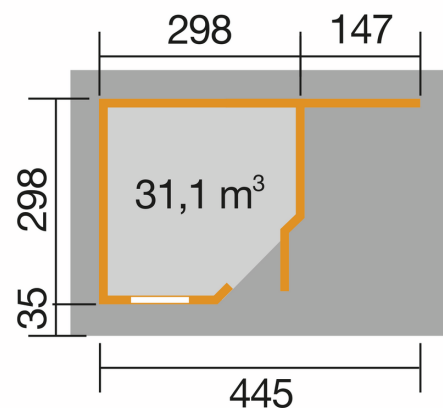

Art.-Nr. 213.3030.43100 EAN 4004581409494

The mark of responsible forestry

Technische Daten

Außenmaß B x T x H (cm)	501,00 x 338,00 x 237
Sockelmaß B x T (cm)	456,00 x 298,00
Grundfläche (m²)	13,5888
Umbauter Raum (m³)	0,000
Seitenwandhöhe (cm)	226,00
Firsthöhe (cm)	237
Material – Typ	Holz - Europäische Fichte
Hauptfarbe	Schwedenrot
Eckabdeckung	Holz
Sekundärfarbe	Weiß
Oberflächenbehandlung	Gestrichen
Montagesystem	Schraubsystem

Dach & Boden

Dachart	Flachdach <5°
Dachfläche (m²)	16,9
Dachneigung (°)	1
Dachüberstand vorne (cm)	35
Schneelast (kN/m²)	0,75
Bodenstärke (mm)	18,5
Unterkonstruktion inklusive	Ja
Dachstärke (mm)	18,5

Lieferumfang

Nr.	Bezeichnung	Menge	Einheit
213.3030.43000	MHH 28mm 298x298, ET, rot	1,000	ST
214.0230.43011	Anbau 21mm 147x298, hoch, rot	1,000	ST

Fenster / Türen

Name	Glasstärke / Typ	Abmessung	Material
Dreh-/Kippfenster	3 mm Glas	842x1134 mm	

Name	Glasstärke / Typ	Abmessung	Material
Einzeltür	3 mm Glas	965x1810 mm	Fichte

Pakete (LxBxH)

Paket 1	1 x 4040 x 1200 cm	620 kg
Paket 2	2 x 3500 x 620 cm	340 kg

Zubehör

Bild	Bezeichnung
	Dachbahn, selbstklebend, 100x500, silbergrau
	Kastendachrinnen Set 1x6,5m, braun
	Zusatzfenster 21/28mm 84x113