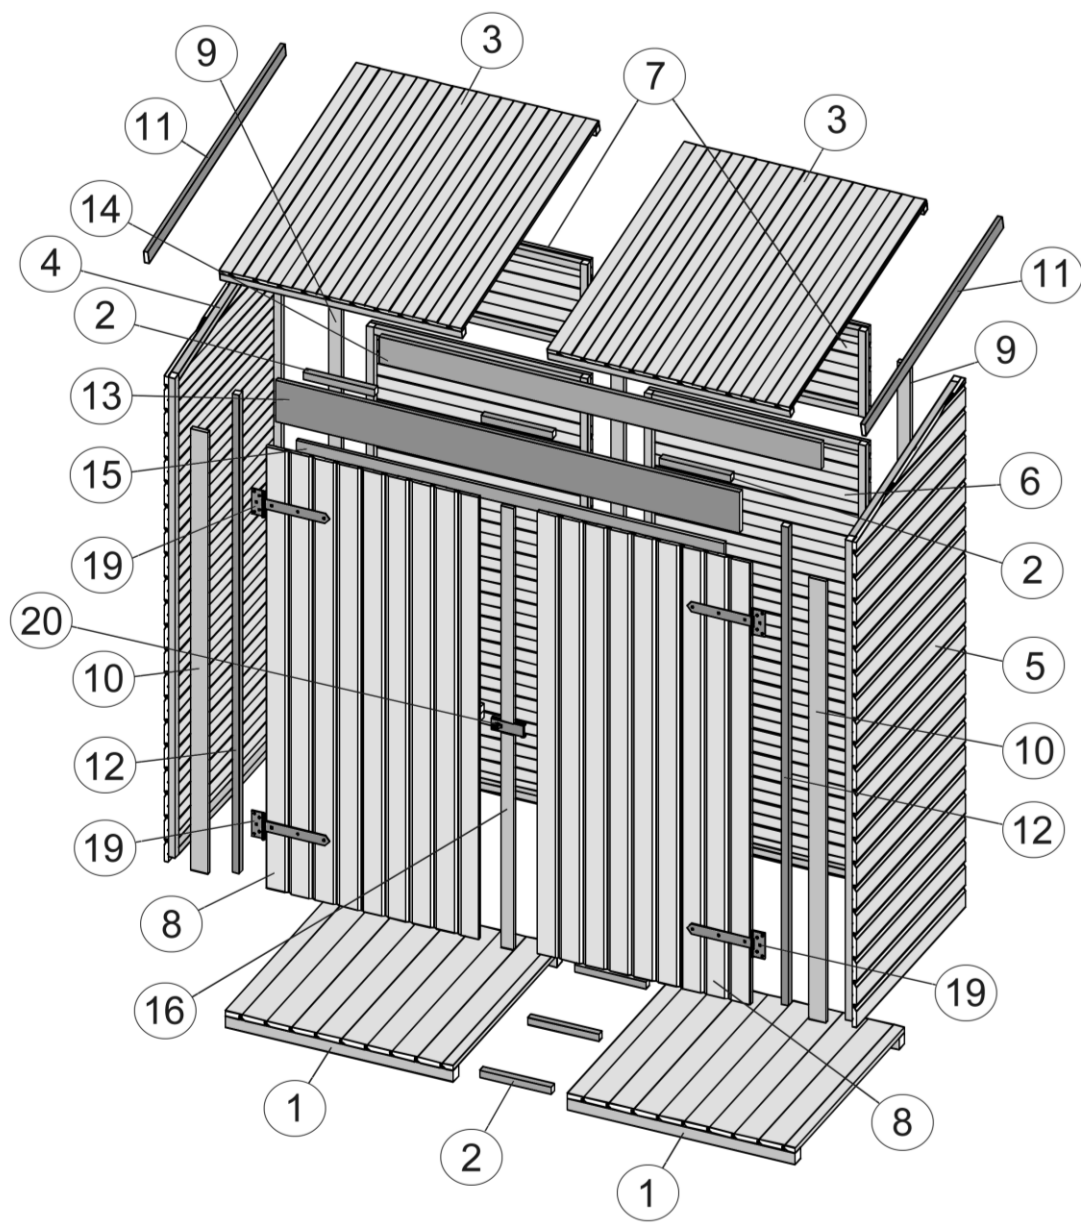

www.weka-holzbau.com

Montageanleitung für Garten- und Terrassenschrank

Variante 1
Seite/page 10-15; 21

Variante 2
Seite/page 16-21

Art.-Nr.: 361.1608.30400

800.0286.03.94

+

800.0286.20.02

= :

Stand 2045

Aufbauübersicht

Stückliste

Pos	Bild	Abmessung	Stück
①		800 x 820	2
②		25 / 25 / 200	10
③		850 x 1050	2
④		820 x 1880	1
⑤		820 x 1880	1

Pos	Bild	Abmessung	Stück
6		775 x 1570	2
7		775 x 310	2
8		748 x 1570	2
9		15 / 45 / 1880	3
10		15 / 60 / 1570	2

Pos	Bild	Abmessung	Stück
11		15 / 45 / 1050	2
12		25 / 25 / 1700	2
13		18,5 / 146 / 1628	1
14		18,5 / 96 / 1600	1
15		15 / 45 / 1500	1

Pos	Bild	Abmessung	Stück
16		15 / 45 / 1570	1
17		M6 x 60	8
18		6,4mm	8
19			4
20		110 x 40	1

Pos	Bild	Abmessung	Stück
21		50 x 100	2
22		1800 x 1000	2
23		3,5 x 35	100
24		4,0 x 40	100
25		3,5 x 25	15

Pos	Bild	Abmessung	Stück
26		3,5 x 16	16
27		2,0 x 13	100

Variante 1

7

Variante 2

10

11

15