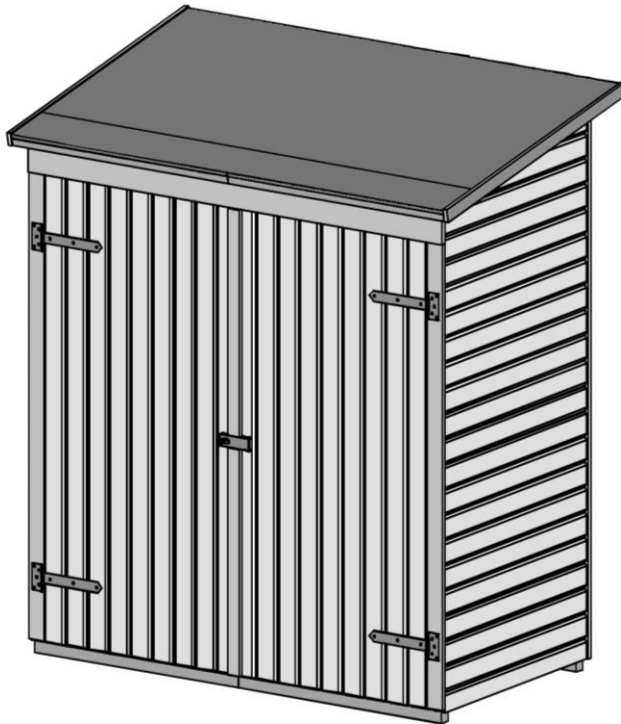

www.weka-holzbau.com

Montageanleitung für Garten- und Terrassenschrank

Variante 1
Seite/page 10-15; 21

Variante 2
Seite/page 16-21

Art.-Nr.: 361.1608.30400

800.0286.03.94

+

800.0286.20.02

= :

Stand 2045

Aufbauübersicht

Stückliste

Pos	Bild	Abmessung	Stück
①		800 x 820	2
②		25 / 25 / 200	10
③		850 x 1050	2
④		820 x 1880	1
⑤		820 x 1880	1

Pos	Bild	Abmessung	Stück
6		775 x 1570	2
7		775 x 310	2
8		748 x 1570	2
9		15 / 45 / 1880	3
10		15 / 60 / 1570	2

Pos	Bild	Abmessung	Stück
11		15 / 45 / 1050	2
12		25 / 25 / 1700	2
13		18,5 / 146 / 1628	1
14		18,5 / 96 / 1600	1
15		15 / 45 / 1500	1

Pos	Bild	Abmessung	Stück
16		15 / 45 / 1570	1
17		M6 x 60	8
18		6,4mm	8
19			4
20		110 x 40	1

Pos	Bild	Abmessung	Stück
21		50 x 100	2
22		1800 x 1000	2
23		3,5 x 35	100
24		4,0 x 40	100
25		3,5 x 25	15

Pos	Bild	Abmessung	Stück
26		3,5 x 16	16
27		2,0 x 13	100

Variante 1

7

Variante 2

10

11

15